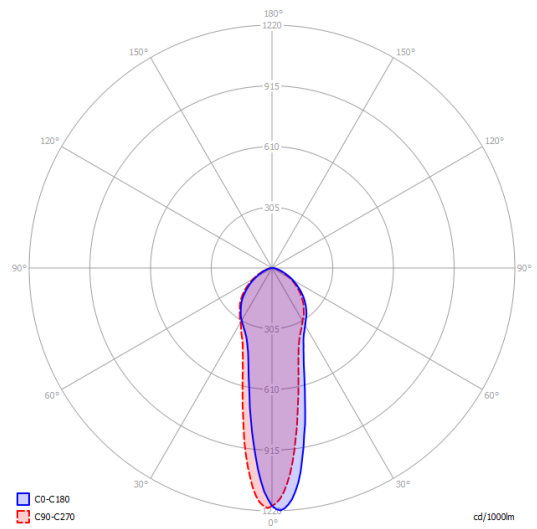

Energy Saving

Dim

A-Tube mini

Polar diagram

GU10 Par 16
1 x max 40W eco

GU10 Par 16 LED
1 x 10W
(W / L max 9 cm)

Options of A-Tube

A-Tube small