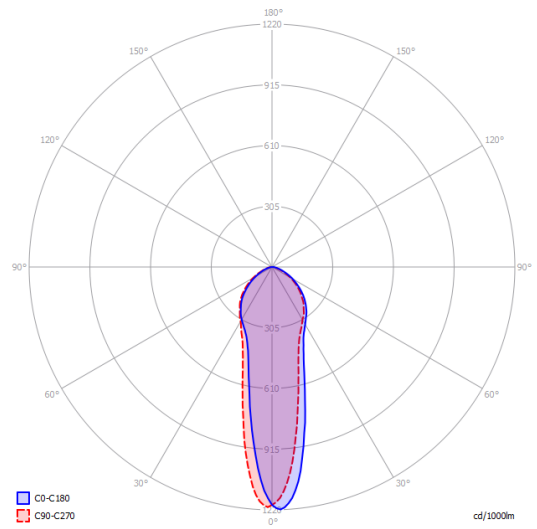

A-Tube mini

Light source

GU10 Par 16
1 x max 40W eco

or

GU10 Par 16 LED
1 x 10W
(W / L max 9 cm)

Structure: Metal

Matte White – 9010

Matte Black – 9005

Energy Saving

Dim

A-Tube mini

Polar diagram

GU10 Par 16
1 x max 40W eco

GU10 Par 16 LED
1 x 10W
(W / L max 9 cm)

Options of A-Tube

A-Tube small