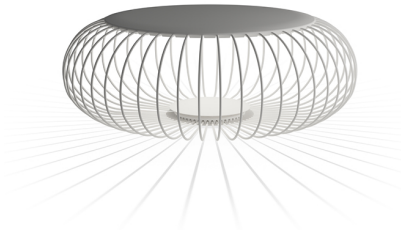

4715

Diseñado por Jordi Vilardell & Meritxell Vidal

Meridiano es una luminaria de exterior donde la funcionalidad se multiplica, materia y luz se integran en un solo cuerpo. Meridiano puede utilizarse como mesa de exterior de día y luminaria de exterior de noche. Diseñada por Jordi Vilardell & Meritxell Vidal. Disponible en tres colores: kakhi, verde y blanco roto.

Ficha de modelo

Acabado

- 58 Blanco roto
Pantone Warm Gray 2 U
- 07 Khaki
RAL 7006

Temperatura de color LED 2700 K / 3500 K

Regulación On/Off

Tipo de instalación Con enchufe

Materiales

- Asiento: Espuma de poliuretano
- Varillas: Acero
- Base: Acero
- Difusor: Vidrio

Fuente de luz 1 x LED 9W 350mA

LED CRI>90 1041 lm 116
2700 K / 3500 K

Driver Corriente Constante 350
100-240 V V 50-60 Hz HZ

Observaciones Apta para exteriores
Puede conectarse con o sin enchufe.

Aplicación Lámparas de exterior

Embalaje 1 Bulto
1.01 m x 1.01 m x 0.43 m
Peso bruto 21.8
Peso neto 19.9
Vol. 0.4386

Efecto lumínico

Iluminación general

Luminaria de exterior de baja altura que ilumina el suelo.

Datos fotométricos

Otras aplicaciones