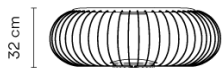

4715

Diseñado por Jordi Vilardell & Meritxell Vidal

Meridiano es una luminaria de exterior donde la funcionalidad se multiplica, materia y luz se integran en un solo cuerpo. Meridiano puede utilizarse como mesa de exterior de día y luminaria de exterior de noche. Diseñada por Jordi Vilardell & Meritxell Vidal. Disponible en tres colores: kakhi, verde y blanco roto.

Ficha de modelo