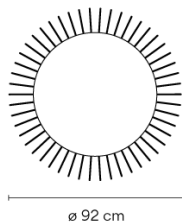

4715

Diseñado por Jordi Vilardell & Meritxell Vidal

Meridiano es una luminaria de exterior donde la funcionalidad se multiplica, materia y luz se integran en un solo cuerpo. Meridiano puede utilizarse como mesa de exterior de día y luminaria de exterior de noche. Diseñada por Jordi Vilardell & Meritxell Vidal. Disponible en tres colores: kakhi, verde y blanco roto.

Ficha de modelo

Acabado

- 58 Blanco roto
Pantone Warm Gray 2 U
- 07 Khaki
RAL 7006

Temperatura de color LED 2700 K / 3500 K

Regulación On/Off

Tipo de instalación Con enchufe

Materiales

- Asiento: Espuma de poliuretano
- Varillas: Acero
- Base: Acero
- Difusor: Vidrio

Embalaje 1 Bulto
1.01 m x 1.01 m x 0.43 m
Peso bruto 21.8
Peso neto 19.9
Vol. 0.4386

Efecto lumínico

Iluminación general

Luminaria de exterior de baja altura que ilumina el suelo.

Datos fotométricos

Otras aplicaciones