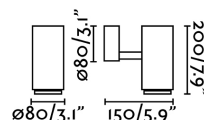

Características técnicas

Bombilla:	CREE LED 8.5W 3000K 635Lm
Incluye Bombilla:	Si
Transformador:	Driver
Incluye Transformador:	Si
Voltaje:	100-240V
Frecuencia de funcionamiento:	
IP:	64
Clase:	I
Material:	Aluminio y difusor de PMMA
Bombilla Recomendada:	
Largo:	78 mm
Alto:	198 mm
Diámetro:	77 Ø
Peso:	0.40 kg
Volumen:	0.00293 m3