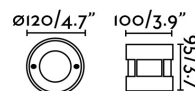

Características técnicas

Bombilla:	COB LED 3W 3000K 24° 190Lm
Incluye Bombilla:	Si
Transformador:	Driver
Incluye Transformador:	Si
Voltaje:	100-240V
Frecuencia de funcionamiento:	
IP:	67
Clase:	I
Material:	Acero inox 316, aluminio y difusor de cristal
Bombilla Recomendada:	
Largo:	120 mm
Ancho:	120 mm
Alto:	95 mm
Diámetro:	120 Ø
Peso:	0.70 kg
Volumen:	0.00211 m3