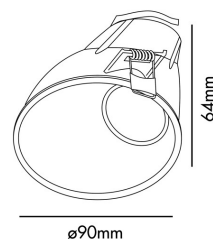

FRESH Bañador de pared gold GU10

Ref. 02100603

FRESH també esta disponible en la versió banyador de paret or per poder donar el confort lumínic necessari en la il·luminació del teu negoci. La font lumínica es una GU10 max. 50W no inclosa.

Características técnicas

Bombilla:	GU10
Incluye Bombilla:	No
Transformador:	
Incluye Transformador:	No
Voltaje:	100-240V
Frecuencia de funcionamiento:	50/60Hz
IP:	20
Clase:	II
Material:	Aluminio inyectado
Bombilla Recomendada:	
Alto:	64.00 mm
Diámetro:	90.000 Ø
Peso:	0.1880 kg
Volumen:	0,000692 m3