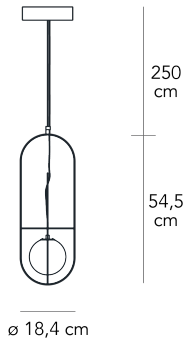

Lampada a sospensione a luce diffusa dimmerabile 1-10 V / PUSH. Montatura in metallo galvanizzato. Diffusore in vetro soffiato satinato opalino. Cavo di sospensione in acciaio. Cavo di alimentazione nero. Rosone in metallo verniciato. Led integrato.

DESCRIZIONE MATERIALI

vetro, metallo galvanica

DESCRIZIONE COLORE

oro lucido, bianco

TIPOLOGIA FONTE LUMINOSA

Scheda Led

CLASSE ENERGETICA

A++ >> A