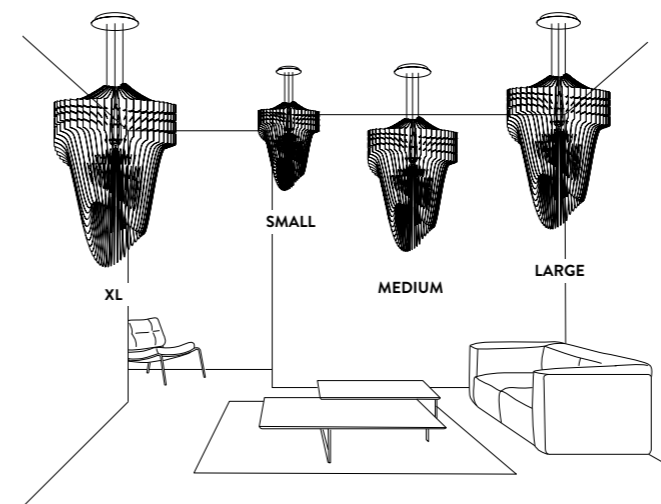

CANOPY DETAILS

ARIA GOLD

L: Ø 16 / Ø 20 cm x h. 3,5 cm (Ø 6-1/4" / Ø 7-3/4" x h. 1-1/2")

M: Ø 12 / Ø 16 cm x h. 3 cm (Ø 4-3/4" / Ø 6-1/4" x h. 1")

S: Ø 12 / Ø 16 cm x h. 3 cm (Ø 4-3/4" / Ø 6-1/4" x h. 1")

6 m. cable kit also available for purchase after lamp order
Kit Cavi da 6m acquistabile anche successivamente

Kit di installazione multipla su richiesta
Multiple installation kit on request

ARIA BLACK FADE

XL: Ø 16 / Ø 20 cm x h. 3,5 cm (Ø 6-1/4" / Ø 7-3/4" x h. 1-1/2")

M: Ø 12 / Ø 16 cm x h. 3 cm (Ø 4-3/4" / Ø 6-1/4" x h. 1")

6 m. cable kit also available for purchase after lamp order
Kit Cavi da 6m acquistabile anche successivamente

Kit di installazione multipla su richiesta - Multiple installation kit on request

ARIA TRANSPARENT

L: Ø 16 / Ø 20 cm x h. 3,5 cm (Ø 6-1/4" / Ø 7-3/4" x h. 1-1/2")

M: Ø 12 / Ø 16 cm x h. 3 cm (Ø 4-3/4" / Ø 6-1/4" x h. 1")

S: Ø 12 / Ø 16 cm x h. 3 cm (Ø 4-3/4" / Ø 6-1/4" x h. 1")

6 m. cable kit also available for purchase after lamp order
Kit Cavi da 6m acquistabile anche successivamente

Kit di installazione multipla su richiesta
Multiple installation kit on request

CERTIFICATION

CE IP 20

ENERGY CLASS: A / A+ / A++

ENERGY LABEL AVAILABLE ON SLAMP'S WEBSITE

ARIA ENTIRE COLLECTION