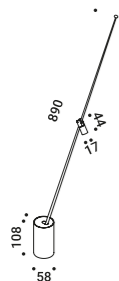

# FM

Davide Groppi / 2022

Table / Direct / Indoor

**Material** Carbon fiber - Metal

**Finish** .04 Matt Black

**Note** Table luminaire. Adjustable along the vertical axis. ON/OFF and push control. Black cable. *Apparecchio illuminante da tavolo. Orientabile lungo l'asse verticale. ON/OFF e regolazione push. Cavo nero.*