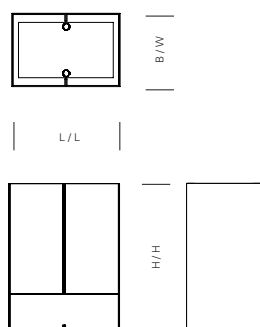

Installation site: Interior
Installation type: Plug
Enclosure material: Aluminium, powder-coated; copper, polished
In accordance with DIN 40050: IP20
Appliance class: 2
Weight: Aluminium 3,5 kg; copper 10,5 kg
Diffuser: Yes
Light distribution: Diffused, symmetrical up and down
Voltage supply: EU/UK 230V/50Hz, US 120V/60Hz
ECG: No ECG
Switch, Dimmer: Manual switch, no dimmer
Cable: PVC, length 2600 mm, switch 800/1800 mm
Colour of cable: EU/UK transparent, US white
Socket: EU/UK E27, US E26
Light source: LED Retrofit
Power: 9,5 W
Luminous flux: 551 lm
Colour temperature: 2700 K, warm white
Colour rendering index CRI: 80 Ra (if colour signal white)
Energy efficiency index: A+
Life span: 10.000 hours

Bedingt durch ständige Optimierung der Leuchtmittel und Materialien können sich obige Angaben verändern. Bitte erfragen Sie immer das aktuellste Produktblatt. Lumen wurden auf Basis der Leuchten berechnet, nicht gemessen und können daher leicht abweichen. /

Due to constant optimisation of the light sources and materials, the above information might change. Please always request the most current product sheet. Lumen have been calculated on the basis of the lights and thus may vary slightly.