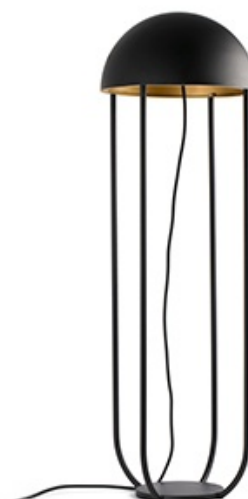

JELLYFISH LED Lámpara pie de salón negro y oro

Ref. 24521

JELLYFISH es un set de lámparas de diseño creado por Nahtrang. Su nombre viene de su forma que recuerda a una medusa (jellyfish). Con un cabezal redondeado negro con el interior dorado y una estructura equilibrada y atractiva produce una luz perfecta para el hogar.

Características técnicas

Bombilla: LED 6W 3000K

Incluye Bombilla: Si

Transformador: Driver

Incluye Transformador: Si

Voltaje: 220-240V

Frecuencia de funcionamiento: 50/60Hz

IP: 20

Clase: II

Material: Metal

Diseñador: NAHTRANG

Bombilla Recomendada:

Largo: 290 mm

Ancho: 290 mm

Alto: 900 mm

Peso: 6.50 kg

Volumen: 0.11444 m3

8421776147270