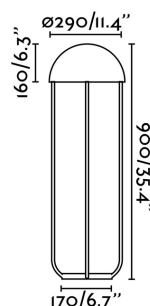

Clase: II

Material: Metal

Diseñador: NAHTRANG

Bombilla Recomendada:

Largo: 290 mm

Ancho: 290 mm

Alto: 900 mm

Peso: 6.50 kg

Volumen: 0.11444 m3

8421776147270