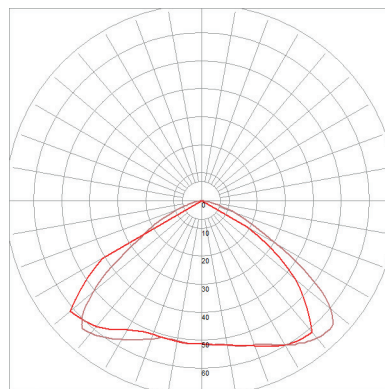

de Bernard-Albin Gras

FICHE TECHNIQUE TECHNICAL SHEET

DONNÉES PHOTOMÉTRIQUES PHOTOMETRIC DATA

Flux 177,74 lm
(valeur indicative)
(indicative data)

Tc NA

CRI NA

Ampoule testée E14
Tested lamp Led filament
4 W
320 lumens
2700 K

CLASSIC ROUND SHADE

Flux 220,98 lm
(valeur indicative)
(indicative data)

Tc NA

CRI NA

Ampoule testée E14
Tested lamp Led filament
4 W
320 lumens
2700 K

CLASSIC CONIC SHADE