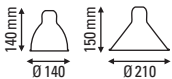

RÉFLECTEURS SHADES

Copper White
COP-WH

Raw Copper
COP-RAW

Raw Copper White
COP-RAW-WH

Brass
BR

Gold
GOL

Bare
(Round & N°304
bathroom only)

Frosted Glass
(Round shade only)
GL

Polycarbonate
(Round shade only)
PC