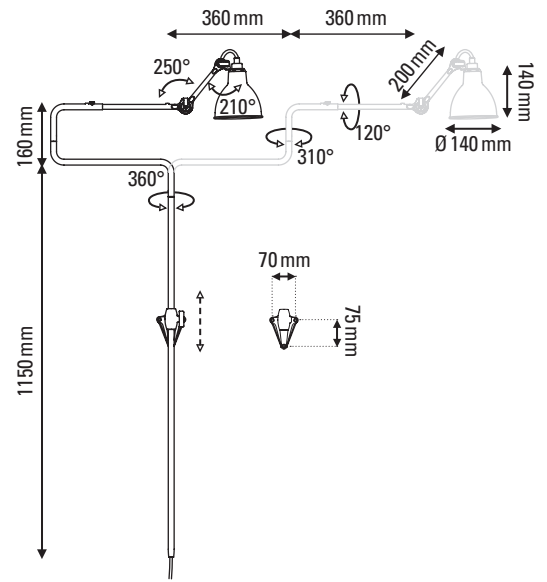

LAMPE GRAS N°217

de Bernard-Albin Gras

FICHE TECHNIQUE

TECHNICAL SHEET

APPLIQUE ATYPIQUE

ATYPICAL WALL LAMP

Matériaux Material	Acier Steel
Poids Weight	2,9 kg
Embase Base	76 x 92 mm
Réflecteur conseillé Recommended shade	Classic
Emballage Packaging	1210 x 350 x 210 mm
IP IP	20

Tension Voltage	220/240V
Classe Class	2
Watt Watt	15W
Type d'ampoule Bulb type	E14 LED
Lumens Lumens output	177,74 lm (valeur indicative) 177,74 lm (indicative data)
Driver Driver	NA
Câble Wire	Tissu, longueur : 2200 mm Fabric, length : 2200 mm
Interrupteur Switch	Sur le câble On the cable
Distance interrupteur Switch distance	2000 mm 200 mm
Fiches Plug	C

de Bernard-Albin Gras

FICHE TECHNIQUE TECHNICAL SHEET

DONNÉES PHOTOMÉTRIQUES PHOTOMETRIC DATA

Flux 177,74 lm
(valeur indicative)
(indicative data)

Tc NA

CRI NA

Ampoule testée E14
Tested lamp Led filament
4 W
320 lumens
2700 K

CLASSIC ROUND SHADE

Flux 220,98 lm
(valeur indicative)
(indicative data)

Tc NA

CRI NA

Ampoule testée E14
Tested lamp Led filament
4 W
320 lumens
2700 K

CLASSIC CONIC SHADE