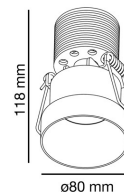

Clase: III

Material: Aluminio

Diseñador:

Bombilla Recomendada:

Largo: 118 mm

Diámetro: 80 Ø

Peso: 0.39 kg

Volumen: 0.00122 m3