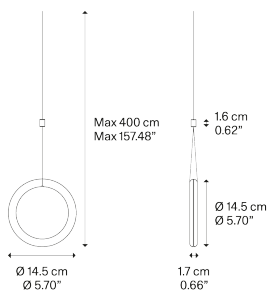

IVY I, Design by Vittorio Massimo

Modelo IVY I

IVY es un elemento de iluminación minimalista y geométrico compuesto de un aro que cuelga de un cable, el cual alimenta a un módulo LED hecho a medida. Diseñada con cables individuales y dobles (modelos IVY I e IVY V, respectivamente), IVY responde a la necesidad de flexibilidad, una temática cada vez más de actualidad en la arquitectura y la restauración, que permite liberar el punto de luz de su derivación en el techo.

IVY I

Fuente luminosa

LED
2700 K
3 W / 450 lm
350 mA
CRI 90
MacAdam 3-Step

or

LED
3000 K
3 W / 480 lm
350 mA
CRI 90
MacAdam 3-Step

LED y driver incluidos

Cuerpo: Metal

● Matte Black – 9005

17810 4535

17810 6735

Peso neto: 0.50 kg

Paquetes: 1

IP20

Energy Saving

Dim Triac

Las lámparas colgantes deben ser instaladas en un florón: lodes.com/florones