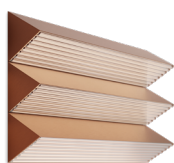

# Stick

Studioepepe

AP

AP DOUBLE

AP TRIO

SO

SO TRIO

Preziosa semplicità. Elementi triangolari dalle linee pure ed essenziali, che emanano una luce suggestiva pur essendo funzionali. La luce diventa protagonista, grazie al diffusore rigato, scelto ad hoc per produrre giochi di luce unici in vari contesti. Prodotto esteticamente minimalista, Stick è tecnicamente realizzato secondo uno standard molto elevato, senza viti o fissaggi, tranne sul retro. Studioepepe ha concepito oggetti da galleria d'arte come questa tripla sospensione, che può essere utilizzata in ambienti più semplici come bagni, corridoi, negozi, residenze, uffici e spazi di lavoro. Elementi puri e architettonici si fondono all'interno di un corpo illuminante di grande carattere. Stick illumina l'ambiente circostante in modo uniforme se visto di fronte; tuttavia, a seconda dell'angolo di visione, crea effetti di luce differenti. Attualmente la gamma di prodotti Stick comprende diverse versioni, sia a parete che a sospensione.

*Precious simplicity. Triangular elements with pure, essential lines, which emanate an atmospheric light while being functional. Light takes the leading role, thanks to the ribbed diffuser, chosen specifically to produce unique plays of illumination in various contexts. An aesthetically minimalist product, Stick is technically made to a very high standard, with no screws or attachments, except on the back. Studioepepe has conceived art gallery objects like this triple suspension, which can be used in simpler settings such as bathrooms, corridors, retail, residential, offices and workspaces. Pure and architectural elements are combined within a lighting unit of great character. Stick lights its surroundings evenly when seen from the front; however, depending on the viewing angle, it creates different light effects. Currently, the Stick product range includes different versions, both wall-mounted and suspended.*