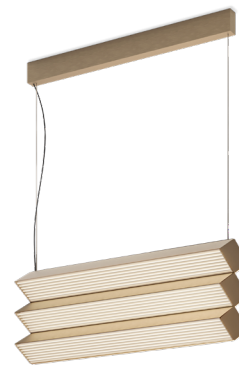

# Stick

Studioepepe

AP

AP DOUBLE

AP TRIO

SO

SO TRIO

Preziosa semplicità. Elementi triangolari dalle linee pure ed essenziali, che emanano una luce suggestiva pur essendo funzionali. La luce diventa protagonista, grazie al diffusore rigato, scelto ad hoc per produrre giochi di luce unici in vari contesti. Prodotto esteticamente minimalista, Stick è tecnicamente realizzato secondo uno standard molto elevato, senza viti o fissaggi, tranne sul retro. Studioepepe ha concepito oggetti da galleria d'arte come questa tripla sospensione, che può essere utilizzata in ambienti più semplici come bagni, corridoi, negozi, residenze, uffici e spazi di lavoro. Elementi puri e architettonici si fondono all'interno di un corpo illuminante di grande carattere. Stick illumina l'ambiente circostante in modo uniforme se visto di fronte; tuttavia, a seconda dell'angolo di visione, crea effetti di luce differenti. Attualmente la gamma di prodotti Stick comprende diverse versioni, sia a parete che a sospensione.

*Precious simplicity. Triangular elements with pure, essential lines, which emanate an atmospheric light while being functional. Light takes the leading role, thanks to the ribbed diffuser, chosen specifically to produce unique plays of illumination in various contexts. An aesthetically minimalist product, Stick is technically made to a very high standard, with no screws or attachments, except on the back. Studioepepe has conceived art gallery objects like this triple suspension, which can be used in simpler settings such as bathrooms, corridors, retail, residential, offices and workspaces. Pure and architectural elements are combined within a lighting unit of great character. Stick lights its surroundings evenly when seen from the front; however, depending on the viewing angle, it creates different light effects. Currently, the Stick product range includes different versions, both wall-mounted and suspended.*