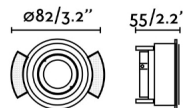

### Características generales

Fijación	Techo
IP	20
Voltaje	100V-240V
Hercios	50/60Hz
Orientación vertical arriba	⇒ 30
Orientación vertical abajo	⇒ 30
Medidas caja de empotrar	ø83mm
Potencia Max.	8W
Medida de corte	ø104mm