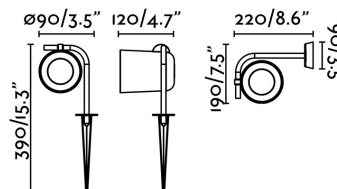

FLOW Lámpara aplique con estaca negra

Ref. 71546

FLOW es un aplique con estaca para iluminación exterior. Es un diseño de Alegre Design y se caracteriza por la original forma de enlazar el cuerpo con el foco. FLOW está pensado para la iluminación decorativa del jardín .

Características técnicas

Bombilla:	1XGU10 8W
Incluye Bombilla:	No
Transformador:	
Incluye Transformador:	No
Voltaje:	100-240V
Frecuencia de funcionamiento:	
IP:	65
Clase:	II
Material:	Policarbonato, metal y difusor PMMA
Diseñador:	ALEGRE DESIGN
Bombilla Recomendada:	17324
Descripción Bombilla Recomendada:	BOMBILLA GU10 LED 8W 2700K 60° NEGRA
Largo:	100 mm
Ancho:	120 mm
Alto:	390 mm
Peso:	0.66 kg
Volumen:	0.00370 m3