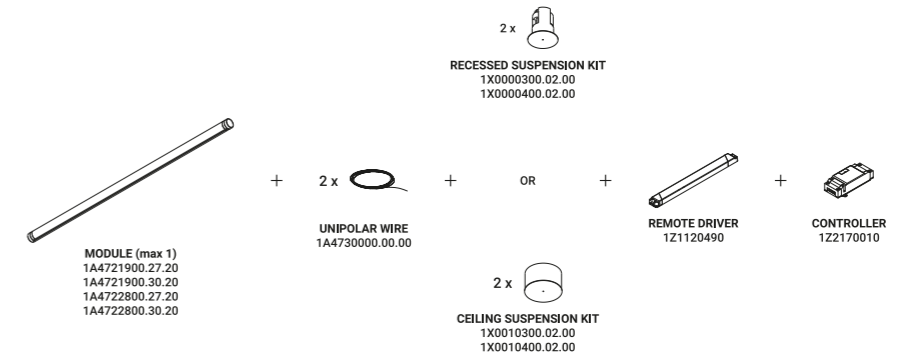

Archiproducts Design Award 2023

Single installation with ceiling driver

Multiple installation with ceiling driver

Single installation with recessed or ceiling suspension kit

Multiple installation with recessed or ceiling suspension kit

Apparecchio illuminante a sospensione componibile. Orientabile lungo l'asse orizzontale. Barra trasparente con effetto rifrattivo. Profilo del modulo LED con finitura nero opaco. Dettagli con finitura oro lucido o cromo nero. Rosone bianco opaco. Alimentabile anche con il tape conduttivo ENDLESS e tensione/corrente dedicata (Max 48V DC - Max 150W - Max 4A).