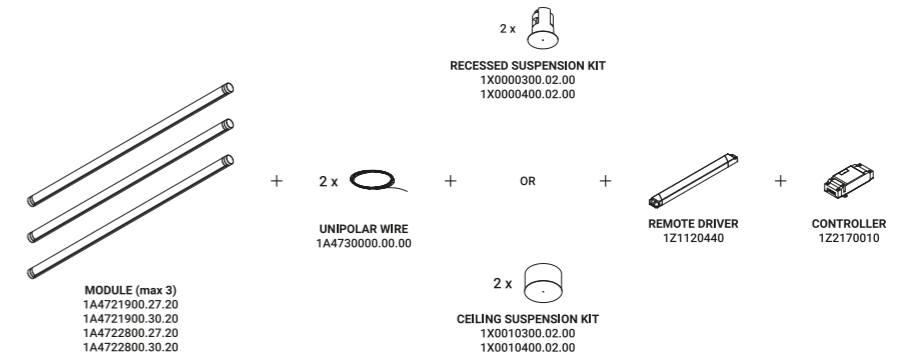

Archiproducts Design Award 2023

Single installation with ceiling driver

Multiple installation with ceiling driver

Single installation with recessed or ceiling suspension kit

Multiple installation with recessed or ceiling suspension kit

Apparecchio illuminante a sospensione componibile. Orientabile lungo l'asse orizzontale. Barra trasparente con effetto rifrattivo. Profilo del modulo LED con finitura nero opaco. Dettagli con finitura oro lucido o cromo nero. Rosone bianco opaco. Alimentabile anche con il tape conduttivo ENDLESS e tensione/corrente dedicata (Max 48V DC - Max 150W - Max 4A).