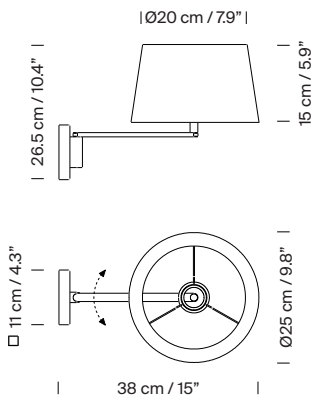

Mantenimiento:

Limpiar con un paño suave. No utilizar productos amoniacales, disolventes o abrasivos.

Otros:

La lámpara se entrega en distintos embalajes.
Junto al producto se entregan las instrucciones de montaje.

Modelo:

Colección:

Lámparas de sobremesa

Lámparas de pie

Appliques