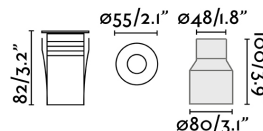

Clase: I

Material: Aluminio inyectado, acero inoxidable 304, difusor de cristal templado y caja de ABS

Bombilla Recomendada:

Largo: 80 mm

Ancho: 80 mm

Alto: 100 mm

Diámetro: 80 Ø

Peso: 0.40 kg

Volumen: 0.00101 m3

8421776064805