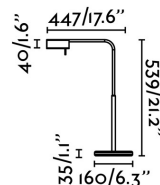

Características técnicas

Bombilla:	SMD LED 6W 3000K 350Lm
Incluye Bombilla:	Si
Transformador:	Driver
Incluye Transformador:	Si
Voltaje:	100-240V
Frecuencia de funcionamiento:	50/60Hz
IP:	20
Clase:	II
Material:	Metal y difusor de PMMA opal
Diseñador:	NAHTRANG
Bombilla Recomendada:	
Largo:	447 mm
Ancho:	160 mm
Alto:	539 mm
Peso:	2.50 kg
Volumen:	0.06106 m3