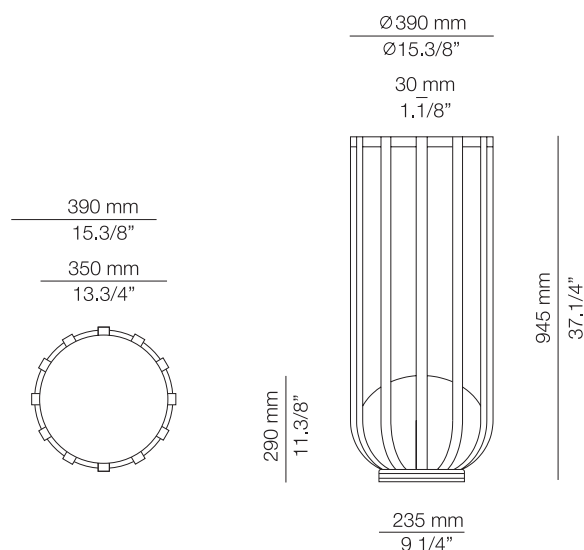

P-4027X

493040271

Aluminium floor lamp with polyethylene shade and integral dimmable LED. Suitable for indoor and outdoor use. Double-layer coating for high resistance to corrosion and other maritime environmental conditions. It has the possibility to add a tray to be used as a table, a bolted down floor base kit, or a flower pot for natural or artificial vegetation.

Lámpara de pie de aluminio con pantalla de polietileno y LED regulable integrado. Apta para interior y exterior. Recubrimiento de doble capa para alta resistencia a la corrosión y otras condiciones ambientales marítimas. Posibilidad de añadir una bandeja para utilizar como mesa, un kit de anclaje al suelo, o un macetero para vegetación natural o artificial.