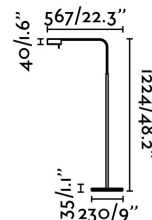

### Características técnicas

<b>Bombilla:</b>	SMD LED 6W 3000K 550Lm 600mA
<b>Incluye Bombilla:</b>	Si
<b>Transformador:</b>	Driver
<b>Incluye Transformador:</b>	Si
<b>Voltaje:</b>	100-240V
<b>Frecuencia de funcionamiento:</b>	50/60Hz
<b>IP:</b>	20
<b>Clase:</b>	II
<b>Material:</b>	Metal y difusor de PMMA opal
<b>Diseñador:</b>	NAHTRANG
<b>Bombilla Recomendada:</b>	
<b>Largo:</b>	567 mm
<b>Ancho:</b>	230 mm
<b>Alto:</b>	1224 mm
<b>Peso:</b>	4.89 kg
<b>Volumen:</b>	0.03089 m3