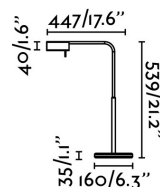

Características técnicas

Bombilla:	SMD LED 4W 3000K 350Lm
Incluye Bombilla:	Si
Transformador:	Driver
Incluye Transformador:	Si
Voltaje:	100-240V
Frecuencia de funcionamiento:	50/60Hz
IP:	20
Clase:	II
Material:	Metal y difusor de PMMA opal
Diseñador:	NAHTRANG
Bombilla Recomendada:	
Largo:	447 mm
Ancho:	160 mm
Alto:	539 mm
Peso:	2.50 kg
Volumen:	0.06106 m3