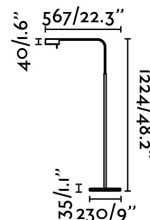

### Características técnicas

<b>Bombilla:</b>	SMD LED 6W 3000K550Lm 600mA
<b>Incluye Bombilla:</b>	Si
<b>Transformador:</b>	Driver
<b>Incluye Transformador:</b>	Si
<b>Voltaje:</b>	100-240V
<b>Frecuencia de funcionamiento:</b>	50/60Hz
<b>IP:</b>	20
<b>Clase:</b>	II
<b>Material:</b>	Metal y difusor de PMMA opal
<b>Diseñador:</b>	NAHTRANG
<b>Bombilla Recomendada:</b>	
<b>Largo:</b>	567 mm
<b>Ancho:</b>	230 mm
<b>Alto:</b>	1224 mm
<b>Peso:</b>	4.89 kg
<b>Volumen:</b>	0.03089 m3