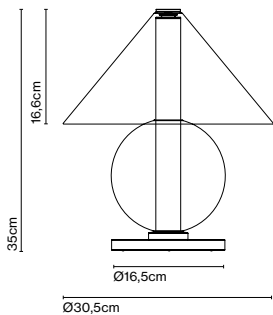

Fragile

Fragile

Fuente de luz:
LED SMD 700mA 2,1W 2700K
CRI90 226,5lm
Luminaria:
85 - 264 VAC

LED incluido

Cable eléctrico en negro

Longitud de cable: 2 m

Pantallas de cristal soplado.
Base de metacrilato. Dimmer
progresivo de 0 a 100.

○ Transparente

● Ámbar

[Descargar](#) Instrucciones de montaje

[Descargar](#) Fotometrías

[Descargar](#) 2D

[Descargar](#) 3D

En su forma reconocemos el pasado, en el material encontramos la emoción. El vidrio desvela no solo la fuente de luz, habla de la pureza, de la ligereza y de cómo este diseño se mimetiza con la escena. Su estructura parece sostenerse sin esfuerzo, un juego muy serio en el que todo queda a la vista.