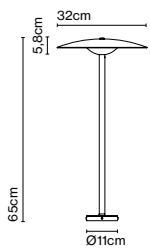

Ginger B 32/65