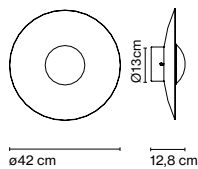

Ginger 15C IP65 *

Fuente de luz:
LED SMD 24Vdc 5W 2700K CRI90 495lm
Luminaria:
(Alimentación eléctrica no incluida) 67lm - Negro-Blanco
(Alimentación eléctrica no incluida) 27lm - Marrón óxido

Ginger 20C IP65 *

Fuente de luz:
LED SMD 24Vdc 5W 2700K CRI90 495lm
Luminaria:
(Alimentación eléctrica no incluida) 161lm - Negro-Blanco
(Alimentación eléctrica no incluida) 29lm - Marrón óxido

Ginger 32C IP65

Fuente de luz:
LED SMD 700mA 8,2W 2700K CRI90 913lm
Luminaria:
220 - 240 VAC TRIAC 9W 350lm - Negro-Blanco
220 - 240 VAC TRIAC 9W 81lm - Marrón óxido

Ginger 42C IP65

Fuente de luz:
LED SMD 700mA 16,28W 2700K CRI90 1873lm
Luminaria: 1
80 - 295 VAC TRIAC 19,71W 698lm - Negro-Blanco
180 - 295 VAC TRIAC 19,71W 186lm - Marrón óxido

Ginger 60C IP65

Fuente de luz:
LED SMD 700mA 22,4W 2700K CRI90 2933lm
Luminaria:
180 - 295 VAC TRIAC 26,09W 1165lm - Negro-Blanco
180 - 295 VAC TRIAC 26,09W 245lm - Marrón óxido

LED included

Difusor de aluminio pintado. Disipador aluminio inyectado y lacado en negro mate.

- Marrón óxido
- Negro - Blanco (RAL 9005 - 9010)

- [Descargar](#) Instrucciones de montaje
- [Descargar](#) Fotometrías
- [Descargar](#) 2D
- [Descargar](#) 3D

Colección

info@marset.com

Los nuevos apliques para exterior aportan un nuevo color a la colección, además del blanco que ya existía para interior: el color marrón óxido. Este último al iluminarse gana, se intensifica, con un resultado inesperado.