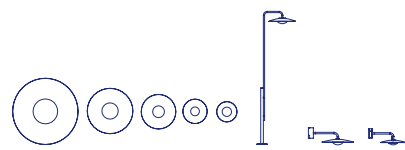

Accesorio Piqueta

Placa de fijación al suelo

info@marset.com
www.marset.com

- [Descargar](#) Instrucciones de montaje
- [Descargar](#) Fotometrías
- [Descargar](#) 2D
- [Descargar](#) 3D

Colección

Finalmente para iluminar delicadamente la noche se incorporan unas lámparas fijadas al suelo que se elevan mediante una tija y emiten luz rasante para alumbrar caminos, pasos, jardines, bancales y pequeños muros, logrando integrarse en la vegetación.