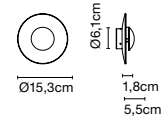

Ginger 15C IP65

Ginger 15C IP65 *

Fuente de luz:
LED SMD 24Vdc 5W 2700K CRI90 495lm
Luminaria:
(Alimentación eléctrica no incluida) 67lm - Negro-Blanco
(Alimentación eléctrica no incluida) 27lm - Marrón óxido

Ginger 20C IP65 *

Fuente de luz:
LED SMD 24Vdc 5W 2700K CRI90 495lm
Luminaria:
(Alimentación eléctrica no incluida) 161lm - Negro-Blanco
(Alimentación eléctrica no incluida) 29lm - Marrón óxido

Ginger 32C IP65

Fuente de luz:
LED SMD 700mA 8,2W 2700K CRI90 913lm
Luminaria:
220 - 240 VAC TRIAC 9W 350lm - Negro-Blanco
220 - 240 VAC TRIAC 9W 81lm - Marrón óxido

Ginger 42C IP65

Fuente de luz:
LED SMD 700mA 16,28W 2700K CRI90 1873lm
Luminaria: 1
80 - 295 VAC TRIAC 19,71W 698lm - Negro-Blanco
180 - 295 VAC TRIAC 19,71W 186lm - Marrón óxido

Ginger 60C IP65

Fuente de luz:
LED SMD 700mA 22,4W 2700K CRI90 2933lm
Luminaria:
180 - 295 VAC TRIAC 26,09W 1165lm - Negro-Blanco
180 - 295 VAC TRIAC 26,09W 245lm - Marrón óxido

LED included

Difusor de aluminio pintado. Disipador aluminio inyectado y lacado en negro mate.

- Marrón óxido
- Negro - Blanco (RAL 9005 - 9010)