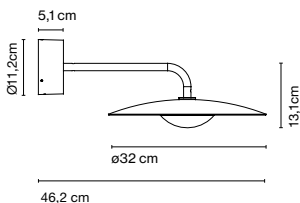

● Negro - Blanco (RAL 9005 - 9010)

* Dependiendo del conexionado es ON/OFF o 1-10V.

[Descargar](#) Instrucciones de montaje

[Descargar](#) Fotometrías

[Descargar](#) 2D

[Descargar](#) 3D

Colección

info@marset.com
www.marset.com

La farola de la colección Ginger se alza con una estructura sencilla de casi 3 metros. Un diseño sintético y resolutivo que ilumina discretamente el jardín o la entrada de un espacio al aire libre.

**Ginger 32A IP65****Ginger 20A IP65 ***