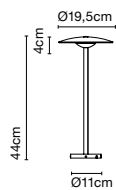

Ginger

Joan Gaspar

marset

Ginger B 20/44

Ginger B 20/63

Ginger B 20/86

Ginger B 20/44

Fuente de luz:
LED SMD 24Vdc 5W 2700K CRI90
495lm
Luminaria:
(Alimentación eléctrica no incluida)
161lm