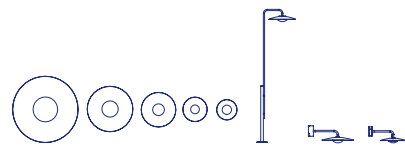

Ginger B 32/65

Ginger B 32/88

Ginger B 32/111

Ginger B 32/65

Fuente de luz:
LED SMD 24Vdc 10W 2700K CRI90
1030lm

Ginger B 32/88

Fuente de luz:
LED SMD 24Vdc 10W 2700K CRI90
1030lm

Ginger B 32/111

Fuente de luz:
LED SMD 24Vdc 10W 2700K CRI90
1030lm

LED incluido

Estructura y difusor de aluminio lacado, con el interior del difusor siempre en blanco.

- Negro - Blanco (RAL 9005 - 9010)
- Marrón óxido - Blanco

*Dimmable dependiendo de la fuente de alimentación adquirida. Alimentación eléctrica remota de 24V a pedir por separado.

Accesorio Piqueta

Placa de fijación al suelo

info@marset.com
www.marset.com

- **Descargar** Instrucciones de montaje
- **Descargar** Fotometrías
- **Descargar** 2D
- **Descargar** 3D

Colección