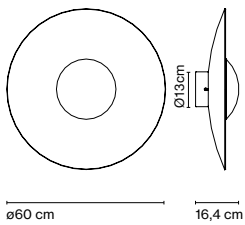

Ginger 15C IP65 *

Fuente de luz:
LED SMD 24Vdc 5W 2700K CRI90 495lm
Luminaria:
(Alimentación eléctrica no incluida) 67lm - Negro-Blanco
(Alimentación eléctrica no incluida) 27lm - Marrón óxido

Ginger 20C IP65 *

Fuente de luz:
LED SMD 24Vdc 5W 2700K CRI90 495lm
Luminaria:
(Alimentación eléctrica no incluida) 161lm - Negro-Blanco
(Alimentación eléctrica no incluida) 29lm - Marrón óxido

Ginger 32C IP65

Fuente de luz:
LED SMD 700mA 8,2W 2700K CRI90 913lm
Luminaria:
220 - 240 VAC TRIAC 9W 350lm - Negro-Blanco
220 - 240 VAC TRIAC 9W 81lm - Marrón óxido

Ginger 42C IP65

Fuente de luz:
LED SMD 700mA 16,28W 2700K CRI90 1873lm
Luminaria: 1
80 - 295 VAC TRIAC 19,71W 698lm - Negro-Blanco
180 - 295 VAC TRIAC 19,71W 186lm - Marrón óxido

Ginger 60C IP65

Fuente de luz:
LED SMD 700mA 22,4W 2700K CRI90 2933lm
Luminaria:
180 - 295 VAC TRIAC 26,09W 1165lm - Negro-Blanco
180 - 295 VAC TRIAC 26,09W 245lm - Marrón óxido

LED included

Difusor de aluminio pintado. Disipador aluminio inyectado y lacado en negro mate.

- Marrón óxido
- Negro - Blanco (RAL 9005 - 9010)

- [Descargar](#) Instrucciones de montaje
- [Descargar](#) Fotometrías
- [Descargar](#) 2D
- [Descargar](#) 3D

Colección

info@marset.com

Los nuevos apliques para exterior aportan un nuevo color a la colección, además del blanco que ya existía para interior: el color marrón óxido. Este último al iluminarse gana, se intensifica, con un resultado inesperado.