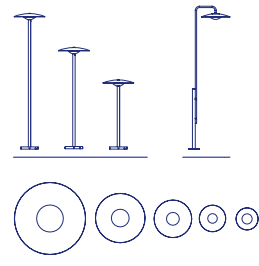

Colección

Los nuevos apliques para exterior aportan un nuevo color a la colección, además del blanco que ya existía para interior: el color marrón óxido. Este último al iluminarse gana, se intensifica, con un resultado inesperado.