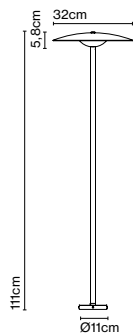

Ginger B 32/111