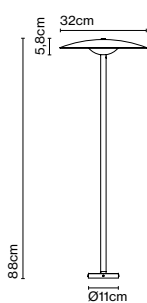

Ginger B 32/88