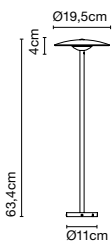

Ginger

Joan Gaspar

marset

Ginger B 20/44

Ginger B 20/63

Ginger B 20/86

Ginger B 20/44

Fuente de luz:
LED SMD 24Vdc 5W 2700K CRI90
495lm
Luminaria:
(Alimentación eléctrica no incluida)
161lm