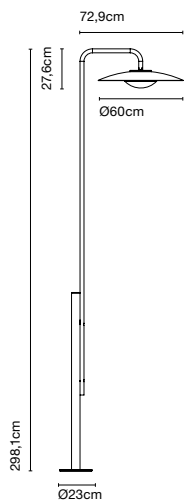

Ginger 60/298

Placa de fijación al suelo

Ginger 60/298

Fuente de luz:
LED SMD 1050mA 33,8W
2700K CRI90 4037lm

Luminaria:
90 - 305 VAC 1-10V 35,8W
1463lm

LED incluido

Estructura de acero lacado con disipador de aluminio inyectado en negro mate. Difusor de aluminio lacado con el interior en blanco.