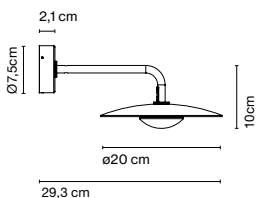

Ginger 20A IP65

LED included

Difusor de aluminio pintado. Disipador aluminio inyectado y lacado en negro mate.

- Marrón óxido
- Negro - Blanco (RAL 9005 - 9010)

dimmable

- [Descargar](#) Instrucciones de montaje
- [Descargar](#) Fotometrías
- [Descargar](#) 2D
- [Descargar](#) 3D

info@marset.com