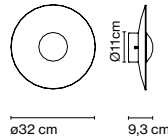

Ginger 15C IP65 *

Fuente de luz:
LED SMD 24Vdc 5W 2700K CRI90 495lm
Luminaria:
(Alimentación eléctrica no incluida) 67lm - Negro-Blanco
(Alimentación eléctrica no incluida) 27lm - Marrón óxido

Ginger 20C IP65 *

Fuente de luz:
LED SMD 24Vdc 5W 2700K CRI90 495lm
Luminaria:
(Alimentación eléctrica no incluida) 161lm - Negro-Blanco
(Alimentación eléctrica no incluida) 29lm - Marrón óxido

Ginger 32C IP65

Fuente de luz:
LED SMD 700mA 8,2W 2700K CRI90 913lm
Luminaria:
220 - 240 VAC TRIAC 9W 350lm - Negro-Blanco
220 - 240 VAC TRIAC 9W 81lm - Marrón óxido

Ginger 42C IP65

Fuente de luz:
LED SMD 700mA 16,28W 2700K CRI90 1873lm
Luminaria: 1
80 - 295 VAC TRIAC 19,71W 698lm - Negro-Blanco
180 - 295 VAC TRIAC 19,71W 186lm - Marrón óxido

Ginger 60C IP65

Fuente de luz:
LED SMD 700mA 22,4W 2700K CRI90 2933lm
Luminaria:
180 - 295 VAC TRIAC 26,09W 1165lm - Negro-Blanco
180 - 295 VAC TRIAC 26,09W 245lm - Marrón óxido

LED included

Difusor de aluminio pintado. Disipador aluminio inyectado y lacado en negro mate.

- Marrón óxido
- Negro - Blanco (RAL 9005 - 9010)

- [Descargar](#) Instrucciones de montaje
- [Descargar](#) Fotometrías
- [Descargar](#) 2D
- [Descargar](#) 3D

Colección

info@marset.com

Los nuevos apliques para exterior aportan un nuevo color a la colección, además del blanco que ya existía para interior: el color marrón óxido. Este último al iluminarse gana, se intensifica, con un resultado inesperado.