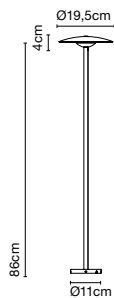

Ginger

Joan Gaspar

marset

Ginger B 20/44

Ginger B 20/63

Ginger B 20/86

Ginger B 20/44

Fuente de luz:
LED SMD 24Vdc 5W 2700K CRI90
495lm
Luminaria:
(Alimentación eléctrica no incluida)
161lm

Ginger B 20/63

Fuente de luz:
LED SMD 24Vdc 5W 2700K CRI90
495lm
Luminaria:
(Alimentación eléctrica no incluida)
161lm

Ginger B 20/86

Fuente de luz:
LED SMD 24Vdc 5W 2700K CRI90
495lm
Luminaria:
(Alimentación eléctrica no incluida)
161lm