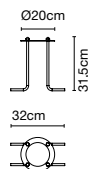

Ginger 60/298

Placa de fijación al suelo

Ginger 60/298

Fuente de luz:
LED SMD 1050mA 33,8W
2700K CRI90 4037lm

Luminaria:
90 - 305 VAC 1-10V 35,8W
1463lm

LED incluido

Estructura de acero lacado con disipador de aluminio inyectado en negro mate. Difusor de aluminio lacado con el interior en blanco.