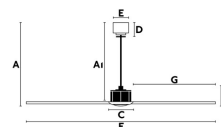

Clase: I

Material: Motor de acero, metal y palas de policarbonato

Diseñador: CONILLAS

Bombilla Recomendada:

Largo: 1280 mm

Ancho: 1280 mm

Alto: 640 mm

Diámetro: 1280 Ø

Peso: 6.60 kg

Volumen: 0.07754 m³

A	AI	B	C	D	E	F	G
640/25.2"	630/24.8"	180/7.05"	Ø160/6.3"	60/2.3"	Ø130/5.1"	Ø1280/50.4"	555/21.8"

8421776092099