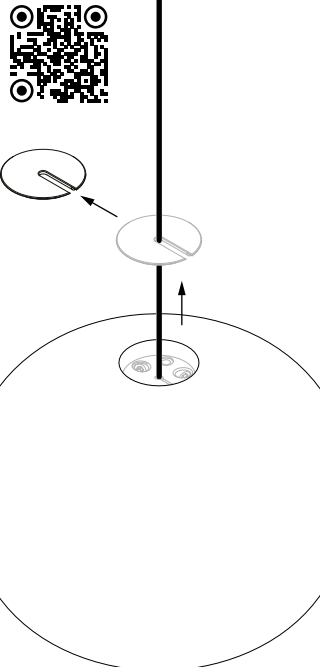

LAMP REPLACEMENT   REMPLACEMENT DE LA LAMPE   LAMPENWECHSEL   SUSTITUCIÓN DE LA LÁMPARA   SOSTITUZIONE DELLA LAMPADA   ランプ交換   ЗАМЕНА ЛАМПЫ

استبدال المصباح

1