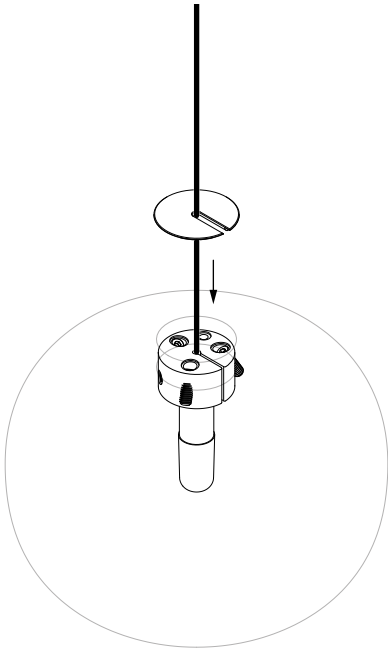

同軸ケーブル ガラスディフューザー 取扱説明書

ИНСТРУКЦИЯ ДЛЯ СТЕКЛЯННЫХ РАССЕЙВАТЕЛЕЙ С

КОАКСИАЛЬНЫМ КАБЕЛЕМ

تعليمات معلقات الكابل المحوري

**1****2****3**

4

5

LAMP REPLACEMENT    REMPLACEMENT DE LA LAMPE    LAMPENWECHSEL    SUSTITUCIÓN DE LA LÁMPARA    SOSTITUZIONE DELLA LAMPADA    ランプ交換    ЗАМЕНА ЛАМПЫ