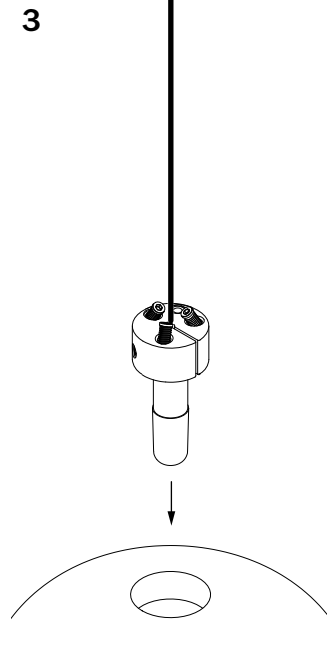

4

5

LAMP REPLACEMENT   REMPLACEMENT DE LA LAMPE   LAMPENWECHSEL   SUSTITUCIÓN DE LA LÁMPARA   SOSTITUZIONE DELLA LAMPADA   ランプ交換   ЗАМЕНА ЛАМПЫ

استبدال المصباح

1

2

3

4