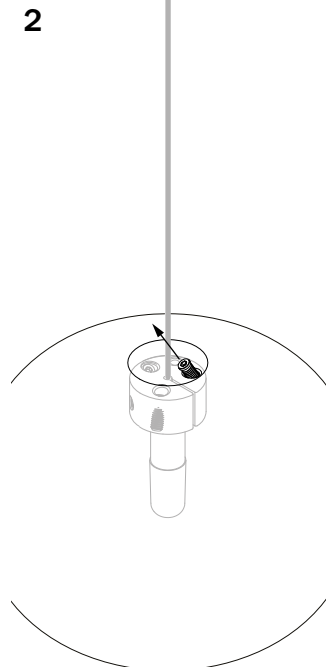

4

5

LAMP REPLACEMENT   REMPLACEMENT DE LA LAMPE   LAMPENWECHSEL   SUSTITUCIÓN DE LA LÁMPARA   SOSTITUZIONE DELLA LAMPADA   ランプ交換   ЗАМЕНА ЛАМПЫ

استبدال المصباح

1

2

3

4