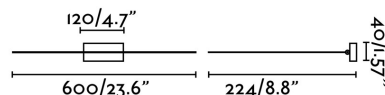

MAGRITTE-3 LED Lámpara iluminacuadros níquel mate 12W

Ref. 61082

MAGRITTE es un iluminacuadros LED orientable, fabricado en acero. La fuente de iluminación es LED 12W 3000K 750Lm CRI>80, driver incluido. Es una lámpara de líneas minimalistas, por lo que cede todo el protagonismo al objeto que ilumina.

Características técnicas

Bombilla:	LED 12W 3000K 750Lm CRI>80
Incluye Bombilla:	Si
Transformador:	Driver
Incluye Transformador:	Si
Voltaje:	100-240V
Frecuencia de funcionamiento:	50/60Hz
IP:	20
Clase:	II
Material:	Acero
Diseñador:	
Bombilla Recomendada:	
Largo:	600 mm
Ancho:	224 mm
Alto:	40 mm
Peso:	0.90 kg
Volumen:	0.00949 m3