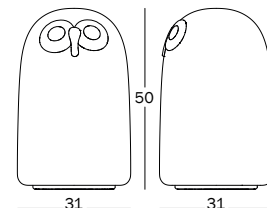

Sulo S.

Power supply maximum 5W.

9405.20.99 | 0,014 m³ | 1,41 kg

Art. nr

LI01

Sulo L.

Power supply maximum 9W.

9405.20.99 | 0,091 m³ | 5,46 kg

Power supply maximum 5W.

9405.20.99 | 0,05 m³ | 2,84 kg

Art. nr

LI04

Palturi.

Power supply maximum 5W.

9405.20.99 | 0,065 m³ | 3,31 kg

Art. nr