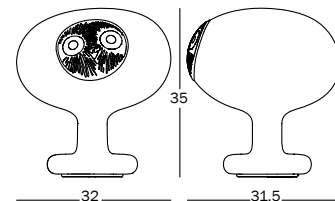

Sulo S.

Power supply maximum 5W.

9405.20.99 | 0,014 m³ | 1,41 kg

Art. nr

LI01

Sulo L.

Power supply maximum 9W.

9405.20.99 | 0,091 m³ | 5,46 kg

Power supply maximum 5W.

9405.20.99 | 0,05 m³ | 2,84 kg

Art. nr

LI04

Palturi.

Power supply maximum 5W.

9405.20.99 | 0,065 m³ | 3,31 kg

Art. nr