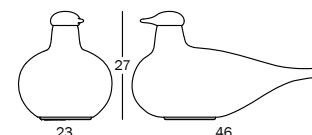

Kirassi.

Power supply maximum 5W.

9405.20.99 | 0,05 m³ | 2,84 kg

Art. nr

LI04