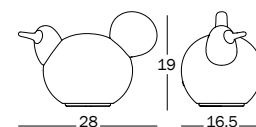

Siiri.

Power supply maximum 5W.