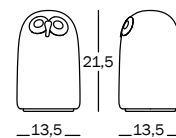

Sulo S.

Power supply maximum 5W.

9405.20.99 | 0,014 m³ | 1,41 kg

Art. nr

LI01

Sulo L.

Power supply maximum 9W.

9405.20.99 | 0,091 m³ | 5,46 kg

Art. nr

LI02

Siiri.

Power supply maximum 5W.

9405.20.99 | 0,018 m³ | 1,46 kg

Art. nr

LI03

Kirassi.

Power supply maximum 5W.

9405.20.99 | 0,05 m³ | 2,84 kg

Art. nr

LI04

Palturi.

Power supply maximum 5W.

9405.20.99 | 0,065 m³ | 3,31 kg

Art. nr