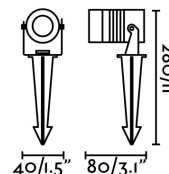

BALDER LED Proyector con estaca negro

Ref. 70469

Proyector LED con estaca de luz cálida para exteriores fabricado en aluminio con difusor de cristal transparente. La fuente de iluminación es HIGH POWER LED 3W 3000K 130Lm 30° CRI>80. Este proyector orientable es ideal para la iluminación del jardín y le permitirá realzar elementos decorativos. Esta luminaria cuenta con IP67 que le otorga una alta protección contra la lluvia y los cuerpos sólidos.

Características técnicas

Bombilla:	SMD LED 3W 3000K 30° 110Lm CRI>80
Incluye Bombilla:	Si
Transformador:	Driver
Incluye Transformador:	Si
Voltaje:	100-240V
Frecuencia de funcionamiento:	50/60Hz
IP:	67
Clase:	I
Material:	Aluminio y cristal transparente
Diseñador:	
Bombilla Recomendada:	
Largo:	40 mm
Ancho:	80 mm
Alto:	280 mm
Diámetro:	40 Ø
Peso:	0.45 kg
Volumen:	0.00264 m3