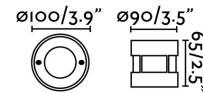

Características técnicas

Bombilla: HIGH POWER LED 3W 3000K 40 Lm

Incluye Bombilla: Si

Transformador:

Incluye Transformador: Si

Voltaje: 100-240V

Frecuencia de funcionamiento:

IP: 67

Clase: I

Material: Acero inox 316, aluminio inyectado y difusor de cristal opal

Bombilla Recomendada:

Largo: 100 mm

Ancho: 72 mm

Alto: 72 mm

Diámetro: 100 Ø

Peso: 0.80 kg

Volumen: 0.00122 m3