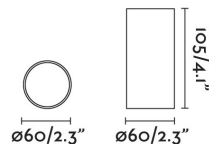

### Características técnicas

<b>Bombilla:</b>	1xGU10 MAX 8W LED
<b>Incluye Bombilla:</b>	No
<b>Transformador:</b>	
<b>Incluye Transformador:</b>	No
<b>Voltaje:</b>	100-240V
<b>Frecuencia de funcionamiento:</b>	
<b>IP:</b>	20
<b>Clase:</b>	II
<b>Material:</b>	CUERPO DE ALUMINIO Y DIFUSOR DE PC TRANSPARENTE
<b>Bombilla Recomendada:</b>	
<b>Largo:</b>	60 mm
<b>Ancho:</b>	60 mm
<b>Alto:</b>	105 mm
<b>Diámetro:</b>	60 Ø
<b>Peso:</b>	0.18 kg
<b>Volumen:</b>	0.00130 m3