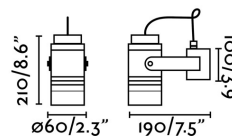

Características técnicas

Bombilla:	GU10 MAX. 8W
Incluye Bombilla:	No
Transformador:	
Incluye Transformador:	No
Voltaje:	100-240V
Frecuencia de funcionamiento:	
IP:	54
Clase:	I
Material:	Aluminio y difusor cristal transparente
Bombilla Recomendada:	17317
Descripción Bombilla Recomendada:	BOMBILLA GU10 LED 8W 4000K 38°
Largo:	210 mm
Ancho:	190 mm
Alto:	60 mm
Diámetro:	60 Ø
Peso:	0.75 kg
Volumen:	0.00211 m3