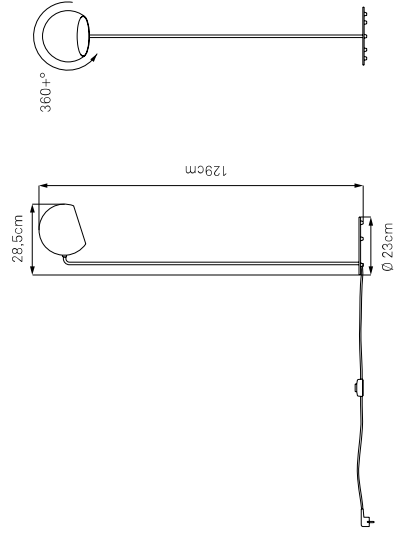

## Tilt Globe Floor

**Lamp shade:** Aluminium w/ matt finish (black, grey or white) or white)  
**Foot:** Stainless steel polished or matt finish (black or white)  
**Switch:** Foot switch  
**Cord:** black, 2,6 m (ca. 8.5ft)  
**Light source:** E14, max. 46W  
**Swivel:** 360+°  
**Dimensions:** H: 129cm / 50.8in, W: 23cm / 9in, D: 28,5cm / 11.2in,  
**Weight:** 3.1kg / 110 oz  
**Energy classes:** This luminaire is compatible with bulbs of the energy classes A++ to E

**Leuchterschirm:** Aluminium matt lackiert (schwarz, grau oder weiß)  
**Fuß:** Edelstahl poliert oder matt lackiert (schwarz oder weiß)  
**Schalter:** Fußschalter  
**Kabel:** 2,6m, schwarz  
**Leuchtmittel:** E14, max. 46W  
**Drehwinkel:** 360+°  
**Maße:** H: 129cm, B: 23cm, T: 28,5cm  
**Gewicht:** 3,1 kg  
**Energieklassen:** Diese Leuchte ist geeignet für Leuchtmittel der Energieklassen A++ bis E

## Pretty small

**Material:** Steel w/ matt or glossy finish  
**Cord:** Cloth-covered, 3m or 5m / 10ft or 16,5ft  
**Ceiling canopy:** Plastic  
**Light Source:** E 14, max. 40W  
**Dimensions:** H: 18,1cm / 7,1in, Ø: 16,4cm / 6,5in  
**Weight:** 0,8kg / 2,1oz  
**Energy classes:** This luminaire is compatible with bulbs of the energy classes A++ to E

**Material:** Stahl, matt oder glänzend lackiert  
**Kabel:** Textilkabel, 3m oder 5m  
**Baldachin:** Kunststoff  
**Leuchtmittel:** E 14, max. 40W  
**Maße:** H: 18,1cm, Ø: 16,4cm  
**Gewicht:** 0,8kg  
**Energieklassen:** Diese Leuchte ist geeignet für Leuchtmittel der Energieklassen A++ bis E