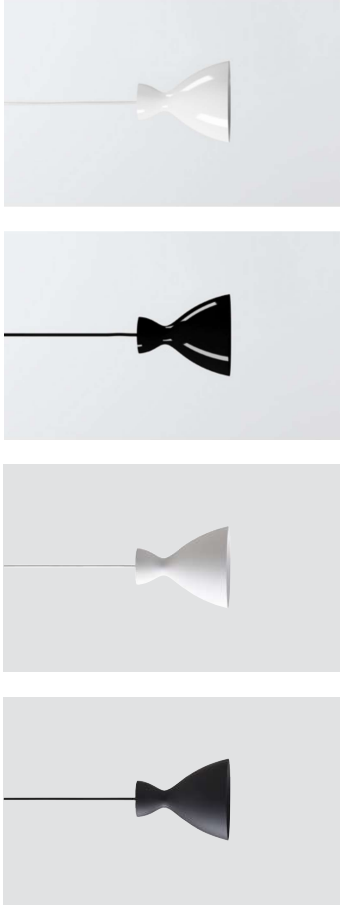

## Tilt Globe Floor

**Lamp shade:** Aluminium w/ matt finish (black, grey or white) or white)  
**Foot:** Stainless steel polished or matt finish (black or white)  
**Switch:** Foot switch  
**Cord:** black, 2,6 m (ca. 8.5ft)  
**Light source:** E14, max. 46W  
**Swivel:** 360+°  
**Dimensions:** H: 129cm / 50.8in, W: 23cm / 9in, D: 28,5cm / 11.2in,  
**Weight:** 3.1kg / 110 oz  
**Energy classes:** This luminaire is compatible with bulbs of the energy classes A++ to E

**Leuchterschirm:** Aluminium matt lackiert (schwarz, grau oder weiß)  
**Fuß:** Edelstahl poliert oder matt lackiert (schwarz oder weiß)  
**Schalter:** Fußschalter  
**Kabel:** 2,6m, schwarz  
**Leuchtmittel:** E14, max. 46W  
**Drehwinkel:** 360+°  
**Maße:** H: 129cm, B: 23cm, T: 28,5cm  
**Gewicht:** 3,1 kg  
**Energieklassen:** Diese Leuchte ist geeignet für Leuchtmittel der Energieklassen A++ bis E

## Pretty small

**Material:** Steel w/ matt or glossy finish  
**Cord:** Cloth-covered, 3m or 5m / 10ft or 16,5ft  
**Ceiling canopy:** Plastic  
**Light Source:** E 14, max. 40W  
**Dimensions:** H: 18,1cm / 7,1in, Ø: 16,4cm / 6,5in  
**Weight:** 0,8kg / 2,1oz  
**Energy classes:** This luminaire is compatible with bulbs of the energy classes A++ to E

**Material:** Stahl, matt oder glänzend lackiert  
**Kabel:** Textilkabel, 3m oder 5m  
**Baldachin:** Kunststoff  
**Leuchtmittel:** E 14, max. 40W  
**Maße:** H: 18,1cm, Ø: 16,4cm  
**Gewicht:** 0,8kg  
**Energieklassen:** Diese Leuchte ist geeignet für Leuchtmittel der Energieklassen A++ bis E