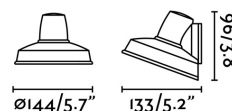

Características técnicas

Bombilla:	1 X GU10 MAX 8 W
Incluye Bombilla:	No
Transformador:	
Incluye Transformador:	No
Voltaje:	100-240V
Frecuencia de funcionamiento:	50/60Hz
IP:	44
Clase:	I
Material:	Aluminio y difusor cristal
Diseñador:	ALEX & MANEL LLUSCÀ
Bombilla Recomendada:	17324
Descripción Bombilla Recomendada:	BOMBILLA GU10 LED 8W 2700K 60° NEGRA
Ancho:	133 mm
Alto:	96 mm
Diámetro:	144 Ø
Peso:	0.46 kg
Volumen:	0.00318 m3