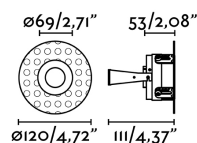

Características generales

Fijación	Techo
Clase	II
IP	20
Voltaje	100V-240V
Hercios	50/60Hz
Potencia Max.	8W
Medida de corte	ø90mm

Material

Cuerpo/Estructura	Aluminio
--------------------------	----------

Características lumínicas