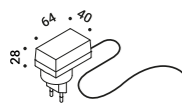

1A0310400.30.00

Matt Gold - 2700K - ON/OFF

1A0311800.27.00

Matt Gold - 3000K - ON/OFF

1A0311800.30.00

Optional accessories / Accessori opzionali

Drivers / Alimentatori

**Driver with plug / Alimentatore con spina**