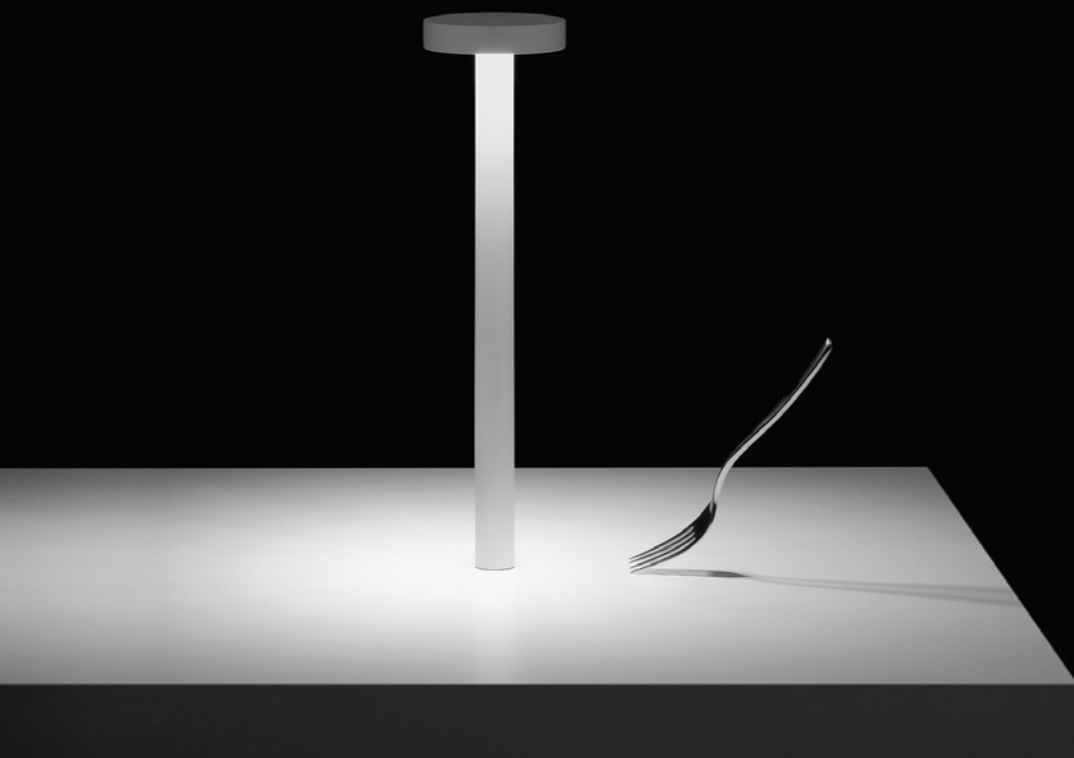

TeTaTeT

Davide Groppi / 2013

A timeless icon with an eye on the future.
Portable and rechargeable, the greatest expression of freedom.
With TeTaTeT, every table becomes a meeting place, a complete dining experience.
Its light caresses those it illuminates with pure emotion.
Equipped with Touch technology and a magnetic fixing base.
Mention of Honour XXIV Compasso d'Oro ADI Award, 2016

Un'icona senza tempo, con lo sguardo rivolto al futuro.
Portatile e ricaricabile, la massima espressione della libertà.
Grazie a TeTaTeT, ogni tavola diventa un luogo d'incontro, ogni cena un'emozione.
La sua luce accarezza i volti e amplifica le sensazioni.
Dotata di accensione touch, il fissaggio alla base è magnetico.
Menzione d'Onore XXIV Compasso d'Oro ADI, 2016

Compasso d'Oro ADI
Mention of Honour
2016

Table / Direct / Wireless

Material ABS - Metal - Methacrylate

Finish **.03** Matt White **.04** Matt Black **.18** Matt Gold

Note Chargeable table luminaire. Magnetic fixing stem. Touch ON/OFF.
Battery life: 12 hours.

Apparecchio illuminante da tavolo a batteria ricaricabile. Stelo con fissaggio magnetico. ON/OFF touch. Autonomia della batteria: 12 ore.

**TeTaTeT**

2W

2700K - 165lm / 3000K - 178lm

CRI >90

ON/OFF

Driver with plug included