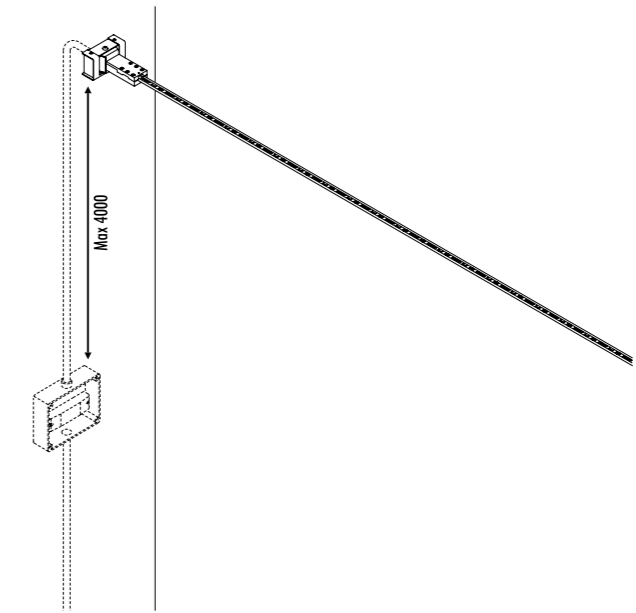

KIT DI ALIMENTAZIONE REMOTO / REMOTE POWER SUPPLY KIT

INFINITO 6 / FLASH 6 - DRIVER DIMENSION

• 52 • • 180 •

INFINITO 12 / FLASH 12 - DRIVER DIMENSION

• 40 • • 300 •

CONTROLLER DIMENSION

• 54 • • 170 •

KIT DI ALIMENTAZIONE CON SPINA / POWER SUPPLY KIT WITH PLUG