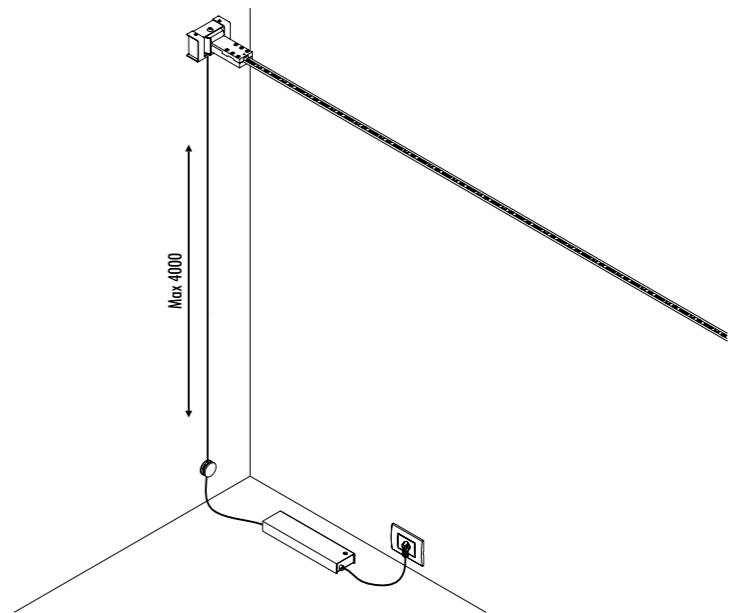

KIT DI ALIMENTAZIONE REMOTO / REMOTE POWER SUPPLY KIT

INFINITO 6 / FLASH 6 - DRIVER DIMENSION

• 52 • • 180 •

INFINITO 12 / FLASH 12 - DRIVER DIMENSION

• 40 • • 300 •

CONTROLLER DIMENSION

• 54 • • 170 •

KIT DI ALIMENTAZIONE CON SPINA / POWER SUPPLY KIT WITH PLUG

INFINITO 6 / FLASH 6

POWER KIT WITH PLUG - DIMENSION

• 97 • • 345 •

INFINITO 12 / FLASH 12

POWER KIT WITH PLUG - DIMENSION

• 97 • • 400 •

ACCESSORI OPZIONALI / OPTIONAL ACCESSORIES

| | | | |
|---------|-------------------------|--|--|
| 1A00804 | NERO OPACO / MATT BLACK | KIT ATTACCO SOFFITTO / CEILING CONNECTION KIT | |
| 1A01204 | NERO OPACO / MATT BLACK | KIT ATTACCO PARETE PER INCLINAZIONE VERTICALE 45° / KIT WALL CONNECTION VERTICAL SLOPED 45° | |
| 1A03404 | NERO OPACO / MATT BLACK | KIT ATTACCO PARETE PER INCLINAZIONE 75° DESTRO / KIT WALL CONNECTION SLOPED RIGHT 75° | |
| 1A03504 | NERO OPACO / MATT BLACK | KIT ATTACCO PARETE PER INCLINAZIONE 75° SINISTRO / KIT WALL CONNECTION SLOPED LEFT 75° | |
| 1A02904 | NERO OPACO / MATT BLACK | RONDINI SOLO PER INFINITO / SWALLOWS FOR INFINITO ONLY | |
| 1A08004 | NERO OPACO / MATT BLACK | RONDINI SOLO PER FLASH / SWALLOWS FOR FLASH ONLY | |

1A00804 - KIT ATTACCO SOFFITTO / CEILING CONNECTION KIT

1A01204 - KIT ATTACCO PARETE PER INCLINAZIONE VERTICALE 45° / KIT WALL CONNECTION VERTICAL SLOPED 45°

1A00804 - KIT ATTACCO SOFFITTO / CEILING CONNECTION KIT + 1A01204 - KIT ATTACCO PARETE PER INCLINAZIONE VERTICALE 45° / KIT WALL CONNECTION VERTICAL SLOPED 45°