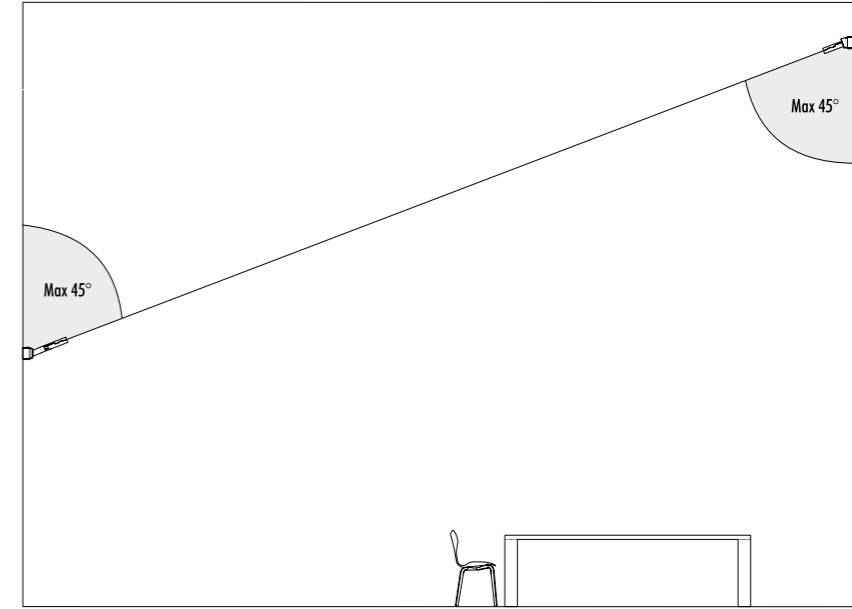

INFINITO 6 / FLASH 6

POWER KIT WITH PLUG - DIMENSION

• 97 • • 345 •

INFINITO 12 / FLASH 12

POWER KIT WITH PLUG - DIMENSION

• 97 • • 400 •

ACCESSORI OPZIONALI / OPTIONAL ACCESSORIES

| | | | |
|---------|-------------------------|--|--|
| 1A00804 | NERO OPACO / MATT BLACK | KIT ATTACCO SOFFITTO / CEILING CONNECTION KIT | |
| 1A01204 | NERO OPACO / MATT BLACK | KIT ATTACCO PARETE PER INCLINAZIONE VERTICALE 45° / KIT WALL CONNECTION VERTICAL SLOPED 45° | |
| 1A03404 | NERO OPACO / MATT BLACK | KIT ATTACCO PARETE PER INCLINAZIONE 75° DESTRO / KIT WALL CONNECTION SLOPED RIGHT 75° | |
| 1A03504 | NERO OPACO / MATT BLACK | KIT ATTACCO PARETE PER INCLINAZIONE 75° SINISTRO / KIT WALL CONNECTION SLOPED LEFT 75° | |
| 1A02904 | NERO OPACO / MATT BLACK | RONDINI SOLO PER INFINITO / SWALLOWS FOR INFINITO ONLY | |
| 1A08004 | NERO OPACO / MATT BLACK | RONDINI SOLO PER FLASH / SWALLOWS FOR FLASH ONLY | |

1A00804 - KIT ATTACCO SOFFITTO / CEILING CONNECTION KIT

1A01204 - KIT ATTACCO PARETE PER INCLINAZIONE VERTICALE 45° / KIT WALL CONNECTION VERTICAL SLOPED 45°

1A00804 - KIT ATTACCO SOFFITTO / CEILING CONNECTION KIT + 1A01204 - KIT ATTACCO PARETE PER INCLINAZIONE VERTICALE 45° / KIT WALL CONNECTION VERTICAL SLOPED 45°