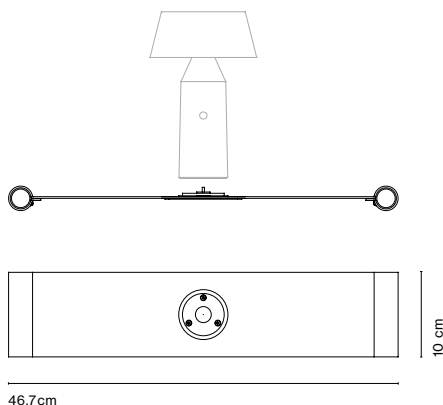

Bicocha Christophe Mathieu

marset

Bicoca

Accesorio apoyabrazos + imán

Accesorio disco + imán

Accesorio imán

Bicoca

Fuente de luz:
LED SMD 1A 3,5W 2700K CRI90 398lm
Luminaria:
In 5 Vdc 1,5A 241lm

LED included

Batería:
5 horas a máxima intensidad
10 horas a 50% de intensidad
20 horas a 25% de intensidad

Tiempo de carga de la batería: 10h.

info@marset.com

Cuerpo y pantalla de policarbonato de color.
Difusor de policarbonato opal. Rótula de acero inoxidable y teflón.

- Blanco roto (RAL 9001)
- Antracita (RAL 7026)
- Rojo vino (RAL 3005)
- Azul claro (PANTONE 7542)
- Rosa palo (PANTONE 5015)
- Amarillo (RAL 1032)

* Dimmer con 3 posiciones

- [Descargar](#) Instrucciones de montaje
- [Descargar](#) Etiqueta energética
- [Descargar](#) 2D
- [Descargar](#) 3D
- [Descargar](#) Fotometrías