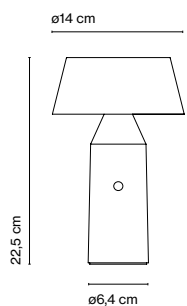

Bicocha Christophe Mathieu

marset

Bicoca

Accesorio apoyabrazos + imán

Accesorio disco + imán

Accesorio imán

Bicoca

Fuente de luz:
LED SMD 1A 3,5W 2700K CRI90 398lm
Luminaria:
In 5 Vdc 1,5A 241lm