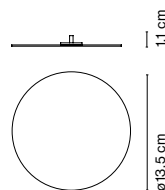

Bicocha Christophe Mathieu

marset

Bicoca

Accesorio apoyabrazos + imán

Accesorio disco + imán

Accesorio imán

Bicoca

Fuente de luz:
LED SMD 1A 3,5W 2700K CRI90 398lm
Luminaria:
In 5 Vdc 1,5A 241lm

LED included

Batería:
5 horas a máxima intensidad
10 horas a 50% de intensidad
20 horas a 25% de intensidad

Tiempo de carga de la batería: 10h.

info@marset.com

Cuerpo y pantalla de policarbonato de color.
Difusor de policarbonato opal. Rótula de acero inoxidable y teflón.