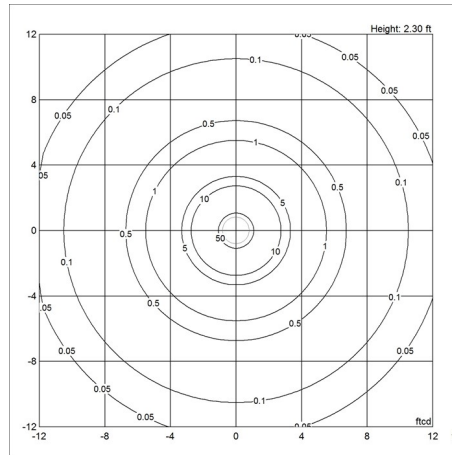

Light distribution diagrams

CARTESIAN

ISOLUX

POLAR

Variant Options

For particular variant options, please check our online Product Variants Configurator on the product detail page.

VARIANT NO.	LIGHT SOURCE	VOLTAGE/FRQ	LUMEN	FEATURES	CABLE
5741918032	A-21/medium	120V	1113	-	White textile
5741918045	A-21/medium	120V	1075	-	White textile
5741918058	A-21/medium	120V	1113	-	White textile
5741918061	A-21/medium	120V	1113	-	White textile
5741918074	A-21/medium	120V	1075	-	White textile
5741918087	A-21/medium	120V	1075	-	White textile
5741918090	A-21/medium	120V	1002	-	White textile
5741918100	A-21/medium	120V	1187	-	White textile
5741918113	A-21/medium	120V	1002	-	White textile
5741919277	A-21/medium	120V	1002	-	White textile
5741934207	A-21/medium	120V	891	-	White textile
5741934304	A-21/medium	120V	1117	-	White textile
5741934854	A-21/medium	120V	882	-	Black textile
5741940042	A-21/medium	120V	1002	-	White textile
5741940097	A-21/medium	120V	1002	-	White textile
5741940149	A-21/medium	120V	1002	-	White textile
5741940194	A-21/medium	120V	1002	-	White textile