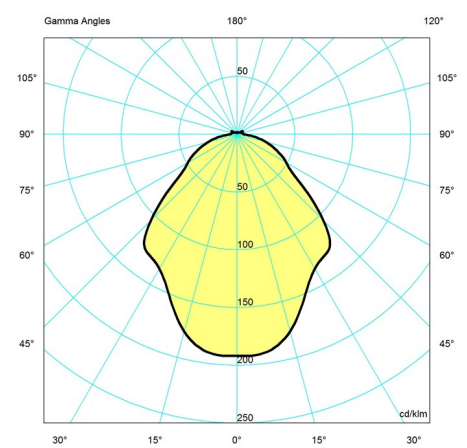

Light distribution diagrams

CARTESIAN

ISOLUX

POLAR

Variant Options

For particular variant options, please check our online Product Variants Configurator on the product detail page.

VARIANT NO.	LIGHT SOURCE	VOLTAGE/FRQ	LUMEN	FEATURES	CABLE
5741918032	A-21/medium	120V	1113	-	White textile
5741918045	A-21/medium	120V	1075	-	White textile
5741918058	A-21/medium	120V	1113	-	White textile
5741918061	A-21/medium	120V	1113	-	White textile
5741918074	A-21/medium	120V	1075	-	White textile
5741918087	A-21/medium	120V	1075	-	White textile
5741918090	A-21/medium	120V	1002	-	White textile
5741918100	A-21/medium	120V	1187	-	White textile
5741918113	A-21/medium	120V	1002	-	White textile
5741919277	A-21/medium	120V	1002	-	White textile
5741934207	A-21/medium	120V	891	-	White textile
5741934304	A-21/medium	120V	1117	-	White textile
5741934854	A-21/medium	120V	882	-	Black textile
5741940042	A-21/medium	120V	1002	-	White textile
5741940097	A-21/medium	120V	1002	-	White textile
5741940149	A-21/medium	120V	1002	-	White textile
5741940194	A-21/medium	120V	1002	-	White textile