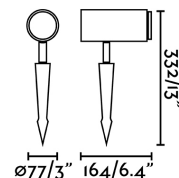

PLOM LED Lámpara proyector con estaca gris oscuro

Ref. 70913

Estaca LED para iluminación exterior fabricado en aluminio. PLOM es ideal para iluminar jardines y terrazas focalizando la luz donde más le interese. Esta luminaria es orientable. El haz de luz se puede regular gracias al sistema telescópico de apertura.

Características técnicas

Bombilla:	CREE LED 8.5W 3000K 200lm-635Lm
Incluye Bombilla:	Si
Transformador:	Driver
Incluye Transformador:	Si
Voltaje:	100-240V
Frecuencia de funcionamiento:	
IP:	64
Clase:	I
Material:	Aluminio y difusor de PMMA
Bombilla Recomendada:	
Largo:	160 mm
Ancho:	80 mm
Alto:	380 mm
Diámetro:	77 Ø
Peso:	0.94 kg
Volumen:	0.00475 m3