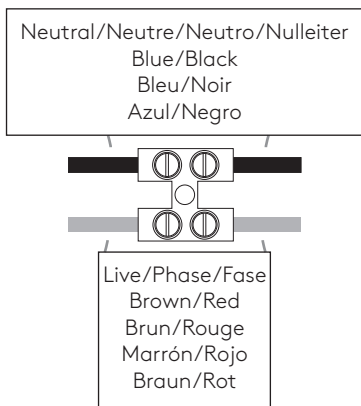

GB
PLEASE READ THE INSTRUCTIONS CAREFULLY
BEFORE COMMENCING ASSEMBLY

Live: Normally Brown / Red
Neutral: Normally Blue / Black
Earth: Normally Green / Yellow

FR
LIRE ATTENTIVEMENT LES INSTRUCTIONS
AVANT DE COMMENCER LE MONTAGE

Phase: Normalement Brun / Rouge
Neutre: Normalement Bleu / Noir
Terre: Normalement Vert / Jaune

IT
LEGGERE ATTENTAMENTE LE ISTRUZIONI
PRIMA DI COMINCIARE L'ASSEMBLAGGIO

Cavo positivo: normalmente marrone o rosso
Cavo neutro: normalmente blu o nero
Cavo terra: normalmente verde o giallo

Ne convient pas pour montage dans des matériaux inflammables.
Non adatto ad essere montato in materiali infiammabili (per esempio legno).
Nicht geeignet für eine Installation auf brennbaren Materialien, wie z.B. Holz.

1

TURN OFF POWER
 Couper Le Courant! / Strom Abhalten!
 / Corte La Corriente!

2

3

4a

4b

4c

5