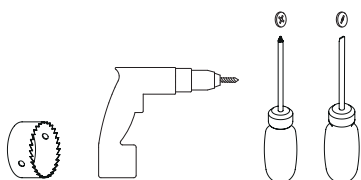

NOT SUITABLE FOR COVERING WITH THERMAL INSULATION.

Ne peut être recouvert de matériaux d'isolation.
Non adatto ad essere coperto da isolanti termici.
Nicht für die Abdeckung mit Wärmedämmung geeignet.

NOT SUITABLE FOR MOUNTING IN FLAMMABLE MATERIALS, E.G. WOOD.

Ne convient pas pour montage dans des matériaux inflammables.
Non adatto ad essere montato in materiali infiammabili (per esempio legno).
Nicht geeignet für eine Installation auf brennbaren Materialien, wie z.B. Holz.