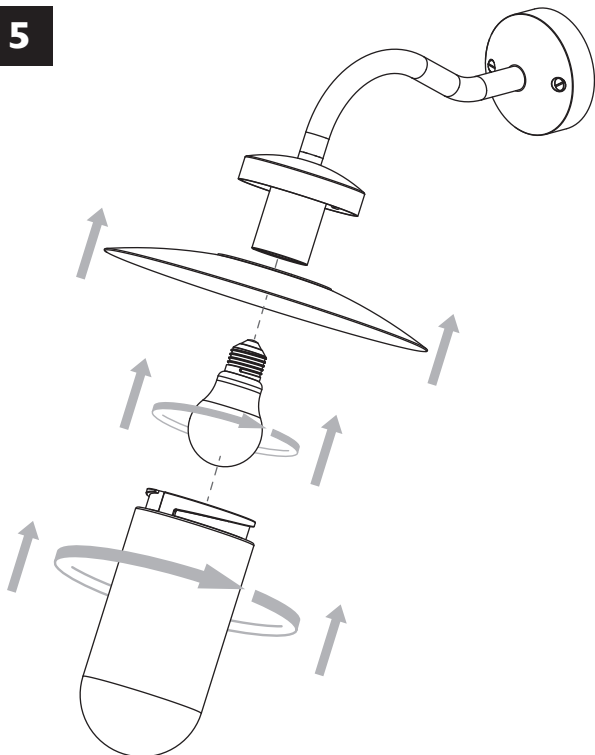

Dafni

7272

■ astro

GB

Please read the instructions carefully before commencing assembly

Live : Normally Brown / Red
Neutral : Normally Blue / Black
Earth : Normally Green / Yellow

E

Leer atentamente las instrucciones antes de comenzar el montaje

D

Lesen Sie bitte die Anweisungen sorgfältig durch, bevor Sie mit dem Zusammenbauen beginnen

Phase : Normalerweise Braun / Rot
Nulleiter : Normalerweise Blau / Schwarz
Erde : Normalerweise Grün / Gelb

All electrical connections must be fully covered with insulating tape.
Alle elektrischen Anschlüsse müssen vollständig mit Isolierband abgedeckt werden.
Todas las conexiones eléctricas deben estar completamente cubiertas con cinta aislante.
Toutes les connexions électriques doivent être entièrement recouvertes de ruban isolant.

1

2

3

4

5

6