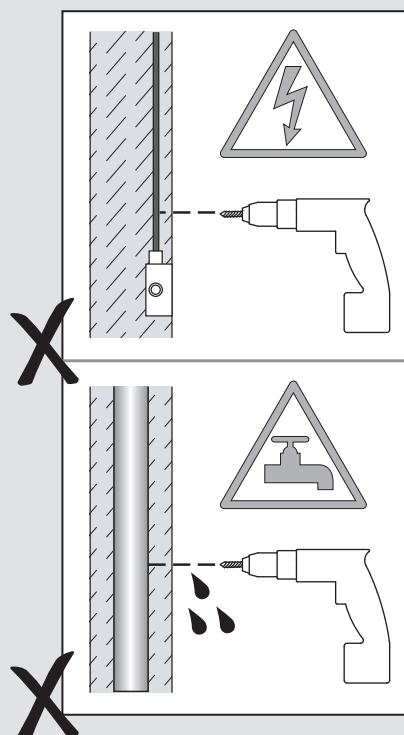

Fase : Normalmente Marro / Rojo
Neutro : Normalmente Azul / Negro
Tierra : Normalmente Verde / Amarillo

F

Lire attentivement les instructions avant de commencer le montage

Phase : Normalement Brun / Rouge
Neutre : Normalement Bleu / Noir
Terre : Normalement Vert / Jaune

D

Lesen Sie bitte die Anweisungen sorgfältig durch, bevor Sie mit dem Zusammenbauen beginnen

Phase : Normalerweise Braun / Rot
Nulleiter : Normalerweise Blau / Schwarz
Erde : Normalerweise Grün / Gelb

All electrical connections must be fully covered with insulating tape.
Alle elektrischen Anschlüsse müssen vollständig mit Isolierband abgedeckt werden.
Todas las conexiones eléctricas deben estar completamente cubiertas con cinta aislante.
Toutes les connexions électriques doivent être entièrement recouvertes de ruban isolant.