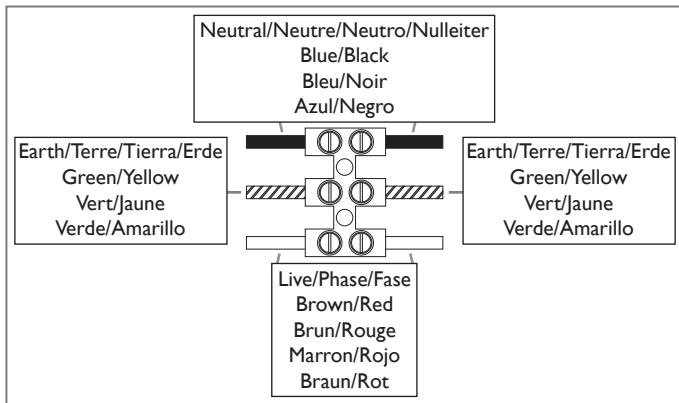

Dafni

7272

■ astro

GB

Please read the instructions carefully before commencing assembly

Live : Normally Brown / Red
Neutral : Normally Blue / Black
Earth : Normally Green / Yellow

E

Leer atentamente las instrucciones antes de comenzar el montaje

Fase : Normalmente Marro / Rojo
Neutro : Normalmente Azul / Negro
Tierra : Normalmente Verde / Amarillo

F

Lire attentivement les instructions avant de commencer le montage

Phase : Normalement Brun / Rouge
Neutre : Normalement Bleu / Noir
Terre : Normalement Vert / Jaune

D

Lesen Sie bitte die Anweisungen sorgfältig durch, bevor Sie mit dem Zusammenbauen beginnen

Phase : Normalerweise Braun / Rot
Nulleiter : Normalerweise Blau / Schwarz
Erde : Normalerweise Grün / Gelb

All electrical connections must be fully covered with insulating tape.
Alle elektrischen Anschlüsse müssen vollständig mit Isolierband abgedeckt werden.
Todas las conexiones eléctricas deben estar completamente cubiertas con cinta aislante.
Toutes les connexions électriques doivent être entièrement recouvertes de ruban isolant.

1

2

3

4

5

6