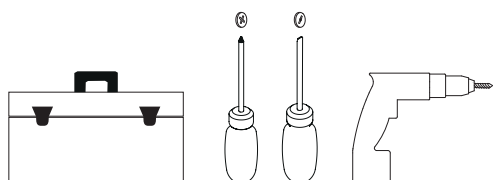

STORNOWAY

7980 / SKU 1389001

astro

GB

PLEASE READ THE INSTRUCTIONS CAREFULLY
BEFORE COMMENCING ASSEMBLY

Live: Normally Brown / Red
Neutral: Normally Blue / Black
Earth: Normally Green / Yellow

FR

LIRE ATTENTIVEMENT LES INSTRUCTIONS
AVANT DE COMMENCER LE MONTAGE

Phase: Normalement Brun / Rouge
Neutre: Normalement Bleu / Noir
Terre: Normalement Vert / Jaune

IT

LEGGERE ATTENTAMENTE LE ISTRUZIONI
PRIMA DI COMINCIARE L'ASSEMBLAGGIO

Cavo positivo: normalmente marrone o rosso
Cavo neutro: normalmente blu o nero
Cavo terra: normalmente verde o giallo

DE

LESEN SIE BITTE DIE ANWEISUNGEN
SORGFALTIG DURCH, BEVOR SIE MIT DEM
ZUSAMMENBAUEN BEGINNEN

Phase: Normalerweise Braun / Rot
Nulleiter: Normalerweise Blau / Schwarz
Erde: Normalerweise Grün / Gelb

1

TURN OFF POWER