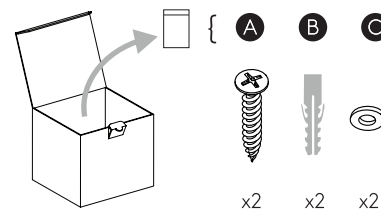

STORNOWAY

7980 / SKU 1389001

astro

GB

PLEASE READ THE INSTRUCTIONS CAREFULLY
BEFORE COMMENCING ASSEMBLY

Live: Normally Brown / Red
Neutral: Normally Blue / Black
Earth: Normally Green / Yellow

FR

LIRE ATTENTIVEMENT LES INSTRUCTIONS
AVANT DE COMMENCER LE MONTAGE

Phase: Normalement Brun / Rouge
Neutre: Normalement Bleu / Noir
Terre: Normalement Vert / Jaune

IT

LEGGERE ATTENTAMENTE LE ISTRUZIONI
PRIMA DI COMINCIARE L'ASSEMBLAGGIO

Cavo positivo: normalmente marrone o rosso
Cavo neutro: normalmente blu o nero
Cavo terra: normalmente verde o giallo

DE

LESEN SIE BITTE DIE ANWEISUNGEN
SORGFALTIG DURCH, BEVOR SIE MIT DEM
ZUSAMMENBAUEN BEGINNEN

Phase: Normalerweise Braun / Rot
Nulleiter: Normalerweise Blau / Schwarz
Erde: Normalerweise Grün / Gelb