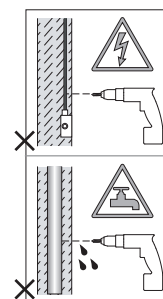

Phase: Normalement Brun / Rouge
Neutre: Normalement Bleu / Noir
Terre: Normalement Vert / Jaune

IT

LEGGERE ATTENTAMENTE LE ISTRUZIONI
PRIMA DI COMINCIARE L'ASSEMBLAGGIO

Cavo positivo: normalmente marrone o rosso
Cavo neutro: normalmente blu o nero
Cavo terra: normalmente verde o giallo

DE

LESEN SIE BITTE DIE ANWEISUNGEN
SORGFALTIG DURCH, BEVOR SIE MIT DEM
ZUSAMMENBAUEN BEGINNEN

Phase: Normalerweise Braun / Rot
Nulleiter: Normalerweise Blau / Schwarz
Erde: Normalerweise Grün / Gelb

1

TURN OFF POWER