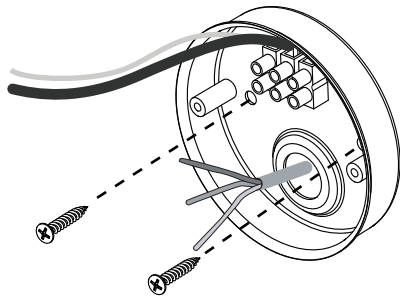

Phase: Normalement Brun / Rouge
Neutre: Normalement Bleu / Noir
Terre: Normalement Vert / Jaune

IT

LEGGERE ATTENTAMENTE LE ISTRUZIONI
PRIMA DI COMINCIARE L'ASSEMBLAGGIO

Cavo positivo: normalmente marrone o rosso
Cavo neutro: normalmente blu o nero
Cavo terra: normalmente verde o giallo

DE

LESEN SIE BITTE DIE ANWEISUNGEN
SORGFALTIG DURCH, BEVOR SIE MIT DEM
ZUSAMMENBAUEN BEGINNEN

Phase: Normalerweise Braun / Rot
Nulleiter: Normalerweise Blau / Schwarz
Erde: Normalerweise Grün / Gelb

1

TURN OFF POWER

Couper Le Courant! / Strom Abshalten!
/ Corte La Corriente!

2

3

4

5

6

E27 40W MAX