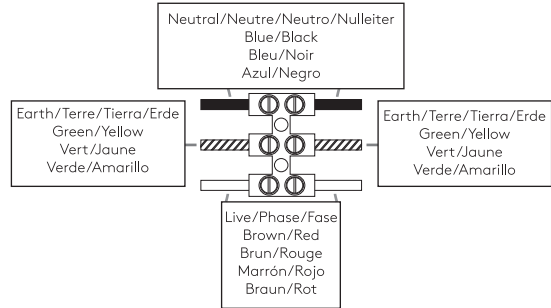

STORNOWAY

7980 / SKU 1389001

astro

GB

PLEASE READ THE INSTRUCTIONS CAREFULLY
BEFORE COMMENCING ASSEMBLY

Live: Normally Brown / Red
Neutral: Normally Blue / Black
Earth: Normally Green / Yellow

FR

LIRE ATTENTIVEMENT LES INSTRUCTIONS
AVANT DE COMMENCER LE MONTAGE

Phase: Normalement Brun / Rouge
Neutre: Normalement Bleu / Noir
Terre: Normalement Vert / Jaune

IT

LEGGERE ATTENTAMENTE LE ISTRUZIONI
PRIMA DI COMINCIARE L'ASSEMBLAGGIO

Cavo positivo: normalmente marrone o rosso
Cavo neutro: normalmente blu o nero
Cavo terra: normalmente verde o giallo

DE

LESEN SIE BITTE DIE ANWEISUNGEN
SORGFALTIG DURCH, BEVOR SIE MIT DEM
ZUSAMMENBAUEN BEGINNEN

Phase: Normalerweise Braun / Rot
Nulleiter: Normalerweise Blau / Schwarz
Erde: Normalerweise Grün / Gelb

1

TURN OFF POWER

Couper Le Courant! / Strom Abshalten!
/ Corte La Corriente!

2

3

4

5

6

E27 40W MAX