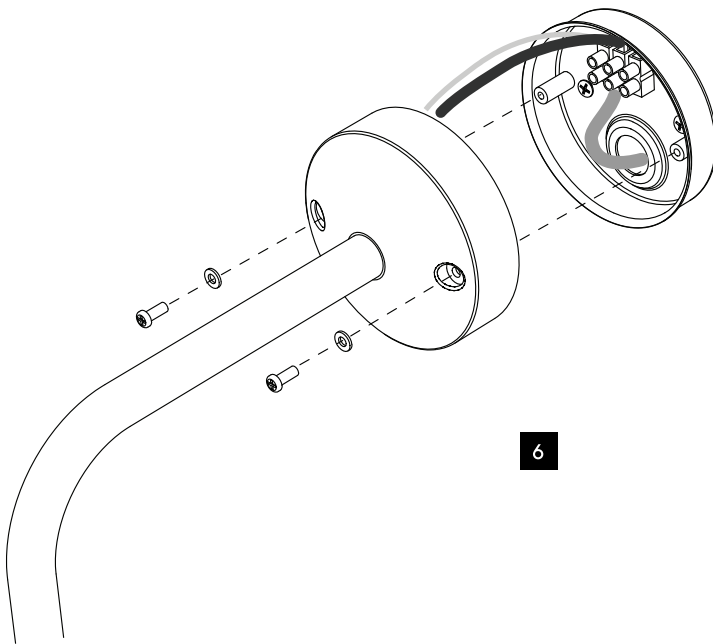

STORNOWAY

7980 / SKU 1389001

astro

GB

PLEASE READ THE INSTRUCTIONS CAREFULLY
BEFORE COMMENCING ASSEMBLY

Live: Normally Brown / Red
Neutral: Normally Blue / Black
Earth: Normally Green / Yellow

FR

LIRE ATTENTIVEMENT LES INSTRUCTIONS
AVANT DE COMMENCER LE MONTAGE

Phase: Normalement Brun / Rouge
Neutre: Normalement Bleu / Noir
Terre: Normalement Vert / Jaune

IT

LEGGERE ATTENTAMENTE LE ISTRUZIONI
PRIMA DI COMINCIARE L'ASSEMBLAGGIO

Cavo positivo: normalmente marrone o rosso
Cavo neutro: normalmente blu o nero
Cavo terra: normalmente verde o giallo

DE

LESEN SIE BITTE DIE ANWEISUNGEN
SORGFALTIG DURCH, BEVOR SIE MIT DEM
ZUSAMMENBAUEN BEGINNEN

Phase: Normalerweise Braun / Rot
Nulleiter: Normalerweise Blau / Schwarz
Erde: Normalerweise Grün / Gelb

1

TURN OFF POWER

Couper Le Courant! / Strom Abshalten!
/ Corte La Corriente!

2

3

4

5

6

E27 40W MAX