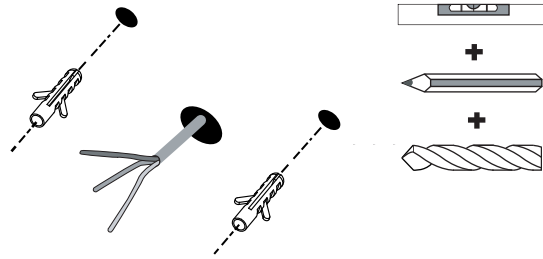

1

TURN OFF POWER

Couper Le Courant! / Strom Abshalten!
/ Corte La Corriente!

2

3

4

5

6

E27 40W MAX