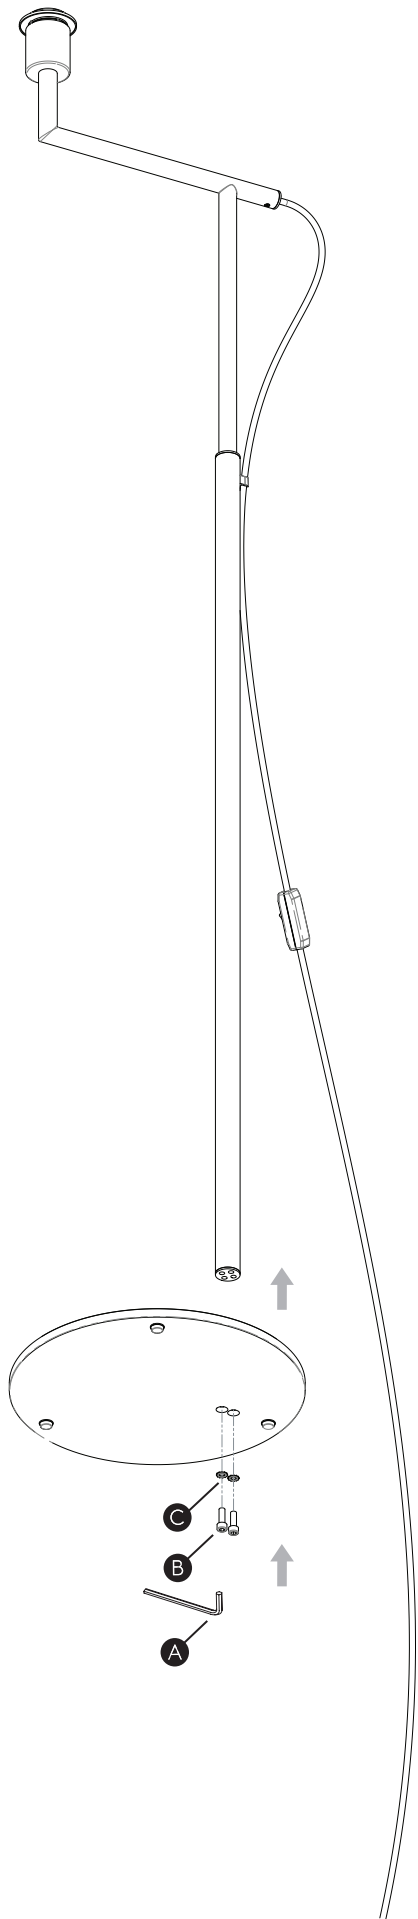

TELEGRAPH FLOOR

astro

GB

PLEASE READ THE INSTRUCTIONS CAREFULLY
BEFORE COMMENCING ASSEMBLY

Live: Normally Brown / Red
Neutral: Normally Blue / Black
Earth: Normally Green / Yellow

FR

LIRE ATTENTIVEMENT LES INSTRUCTIONS
AVANT DE COMMENCER LE MONTAGE

Phase: Normalement Brun / Rouge
Neutre: Normalement Bleu / Noir
Terre: Normalement Vert / Jaune

IT

LEGGERE ATTENTAMENTE LE ISTRUZIONI
PRIMA DI COMINCIARE L'ASSEMBLAGGIO

Cavo positivo: normalmente marrone o rosso
Cavo neutro: normalmente blu o nero
Cavo terra: normalmente verde o giallo

DE

LESEN SIE BITTE DIE ANWEISUNGEN
SORGFÄLTIG DURCH, BEVOR SIE MIT DEM
ZUSAMMENBAUEN BEGINNEN

Phase: Normalerweise Braun / Rot
Nulleiter: Normalerweise Blau / Schwarz
Erde: Normalerweise Grün / Gelb

1

2