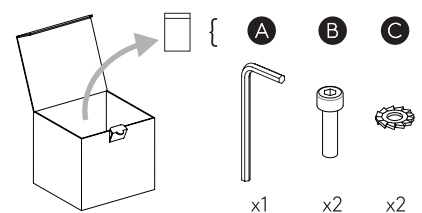

TELEGRAPH FLOOR

astro

GB

PLEASE READ THE INSTRUCTIONS CAREFULLY
BEFORE COMMENCING ASSEMBLY

Live: Normally Brown / Red
Neutral: Normally Blue / Black
Earth: Normally Green / Yellow

FR

LIRE ATTENTIVEMENT LES INSTRUCTIONS
AVANT DE COMMENCER LE MONTAGE

Phase: Normalement Brun / Rouge
Neutre: Normalement Bleu / Noir
Terre: Normalement Vert / Jaune

IT

LEGGERE ATTENTAMENTE LE ISTRUZIONI
PRIMA DI COMINCIARE L'ASSEMBLAGGIO

Cavo positivo: normalmente marrone o rosso
Cavo neutro: normalmente blu o nero
Cavo terra: normalmente verde o giallo

DE

LESEN SIE BITTE DIE ANWEISUNGEN
SORGFÄLTIG DURCH, BEVOR SIE MIT DEM
ZUSAMMENBAUEN BEGINNEN

Phase: Normalerweise Braun / Rot
Nulleiter: Normalerweise Blau / Schwarz
Erde: Normalerweise Grün / Gelb