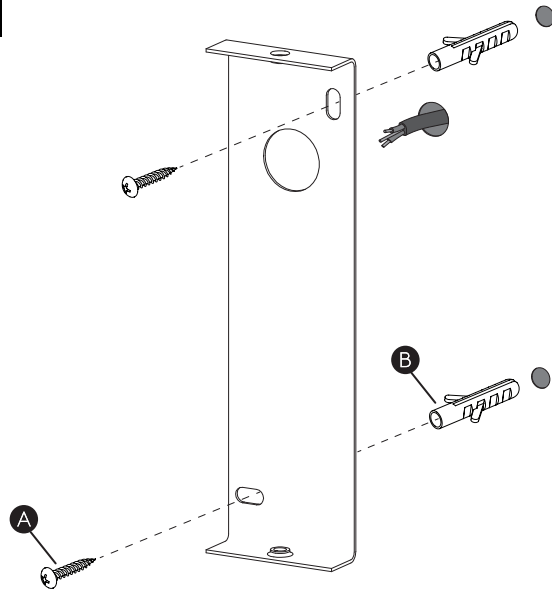

TURN OFF POWER
Couper le courant! /
Spegner la corrente! /
Strom Abshalten!

2