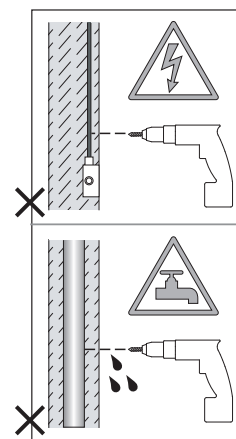

Cavo positivo: normalmente marrone o rosso
Cavo neutro: normalmente blu o nero
Cavo terra: normalmente verde o giallo

FR

LIRE ATTENTIVEMENT LES INSTRUCTIONS
AVANT DE COMMENCER LE MONTAGE

Phase: Normalement Brun / Rouge
Neutre: Normalement Bleu / Noir
Terre: Normalement Vert / Jaune

DE

LESEN SIE BITTE DIE ANWEISUNGEN
SORGFÄLTIG DURCH, BEVOR SIE MIT DEM
ZUSAMMENBAUEN BEGINNEN

Phase: Normalerweise Braun / Rot
Nulleiter: Normalerweise Blau / Schwarz
Erde: Normalerweise Grün / Gelb

FOR WALL USE ONLY
Usage mural uniquement
Solo per uso a parete
Nur zur Verwendung als Wandleuchte