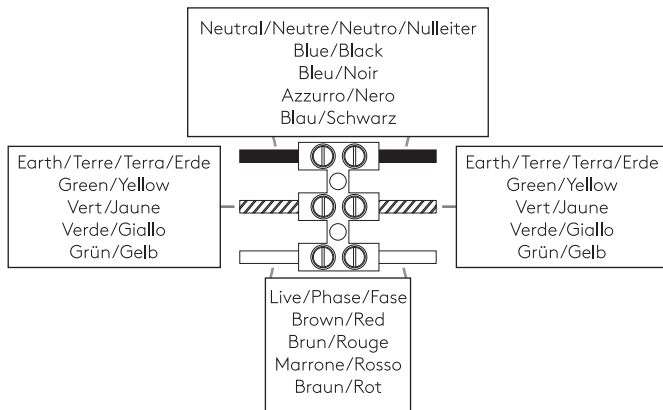

BOLOGNA 240

astro

GB

PLEASE READ THE INSTRUCTIONS CAREFULLY
BEFORE COMMENCING ASSEMBLY

Live: Normally Brown / Red
Neutral: Normally Blue / Black
Earth: Normally Green / Yellow

IT

LEGGERE ATTENTAMENTE LE ISTRUZIONI
PRIMA DI COMINCIARE L'ASSEMBLAGGIO

Cavo positivo: normalmente marrone o rosso
Cavo neutro: normalmente blu o nero
Cavo terra: normalmente verde o giallo

FR

LIRE ATTENTIVEMENT LES INSTRUCTIONS
AVANT DE COMMENCER LE MONTAGE

Phase: Normalement Brun / Rouge
Neutre: Normalement Bleu / Noir
Terre: Normalement Vert / Jaune

DE

LESEN SIE BITTE DIE ANWEISUNGEN
SORGFÄLTIG DURCH, BEVOR SIE MIT DEM
ZUSAMMENBAUEN BEGINNEN

Phase: Normalerweise Braun / Rot
Nulleiter: Normalerweise Blau / Schwarz
Erde: Normalerweise Grün / Gelb

FOR WALL USE ONLY
Usage mural uniquement
Solo per uso a parete
Nur zur Verwendung als Wandleuchte

1

TURN OFF POWER
 Couper le courant! /
 Spegner la corrente! /
 Strom Abshalten!

2

3

4

5