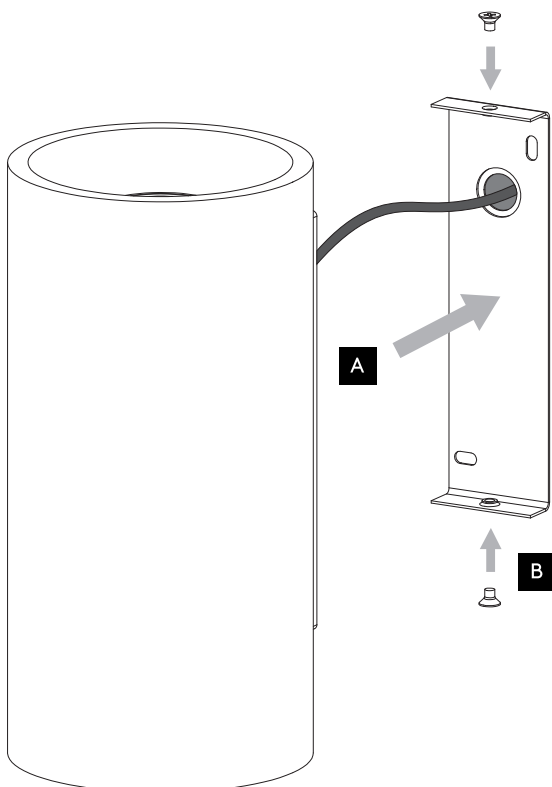

Cavo positivo: normalmente marrone o rosso
Cavo neutro: normalmente blu o nero
Cavo terra: normalmente verde o giallo

FR

LIRE ATTENTIVEMENT LES INSTRUCTIONS
AVANT DE COMMENCER LE MONTAGE

Phase: Normalement Brun / Rouge
Neutre: Normalement Bleu / Noir
Terre: Normalement Vert / Jaune

DE

LESEN SIE BITTE DIE ANWEISUNGEN
SORGFÄLTIG DURCH, BEVOR SIE MIT DEM
ZUSAMMENBAUEN BEGINNEN

Phase: Normalerweise Braun / Rot
Nulleiter: Normalerweise Blau / Schwarz
Erde: Normalerweise Grün / Gelb

FOR WALL USE ONLY
Usage mural uniquement
Solo per uso a parete
Nur zur Verwendung als Wandleuchte

1

TURN OFF POWER
 Couper le courant! /
 Spegner la corrente! /
 Strom Abshalten!

2

3

4

5