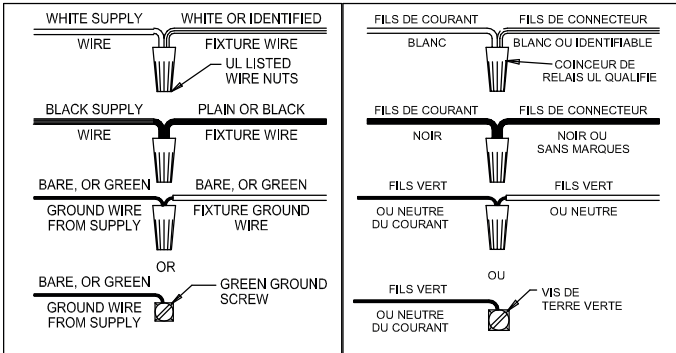

EN

THIS PRODUCT MUST BE INSTALLED IN ACCORDANCE WITH THE APPLICABLE INSTALLATION CODE BY A PERSON FAMILIAR WITH THE CONSTRUCTION AND OPERATION OF THE PRODUCT AND THE HAZARDS INVOLVED CONSULT A QUALIFIED ELECTRICIAN TO ENSURE CORRECT BRANCH CIRCUIT CONDUCTOR

F

CE PRODUIT DOIT ÊTRE INSTALLÉ SELON LE CODE D'INSTALLATION PERTINENT, PAR UNE PERSONNE QUI CONNAÎT BIEN LE PRODUIT ET SON FONCTIONNEMENT AINSI QUE LES RISQUES INHÉRENTS CONSULTER UN ÉLECTRICIEN QUALIFIÉ POUR VOUS ASSURER QUE LES CONDUCTEURS DE LA DÉRIVATION SONT ADÉQUATS

Unsuitable for dimming.
Ne convient pour gradateur.
Nicht zum Dimmen geeignet.
No es apto para *dimming* (control de intensidad luminosa).

1

2

3

4

5