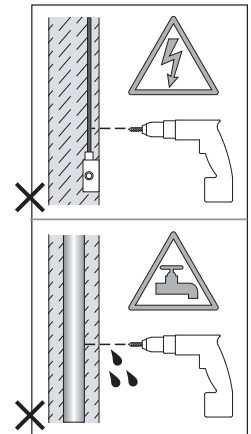

Cavo positivo: normalmente marrone o rosso  
Cavo neutro: normalmente blu o nero  
Cavo terra: normalmente verde o giallo

**FR**

LIRE ATTENTIVEMENT LES INSTRUCTIONS  
AVANT DE COMMENCER LE MONTAGE

Phase: Normalement Brun / Rouge  
Neutre: Normalement Bleu / Noir  
Terre: Normalement Vert / Jaune

**DE**

LESEN SIE BITTE DIE ANWEISUNGEN  
SORGFÄLTIG DURCH, BEVOR SIE MIT DEM  
ZUSAMMENBAUEN BEGINNEN

Phase: Normalerweise Braun / Rot  
Nulleiter: Normalerweise Blau / Schwarz  
Erde: Normalerweise Grün / Gelb