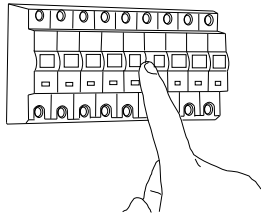

Cavo positivo: normalmente marrone o rosso  
Cavo neutro: normalmente blu o nero  
Cavo terra: normalmente verde o giallo

**FR**

LIRE ATTENTIVEMENT LES INSTRUCTIONS  
AVANT DE COMMENCER LE MONTAGE

Phase: Normalement Brun / Rouge  
Neutre: Normalement Bleu / Noir  
Terre: Normalement Vert / Jaune

**DE**

LESEN SIE BITTE DIE ANWEISUNGEN  
SORGFÄLTIG DURCH, BEVOR SIE MIT DEM  
ZUSAMMENBAUEN BEGINNEN

Phase: Normalerweise Braun / Rot  
Nulleiter: Normalerweise Blau / Schwarz  
Erde: Normalerweise Grün / Gelb

**FOR WALL USE ONLY**  
Usage mural uniquement  
Solo per uso a parete  
Nur zur Verwendung als Wandleuchte

1

**TURN OFF POWER**

Couper Le Courant! / Spegnere La Corrente! /  
Strom Abstopfen!

2

3

**WIRING FROM PRODUCT /**