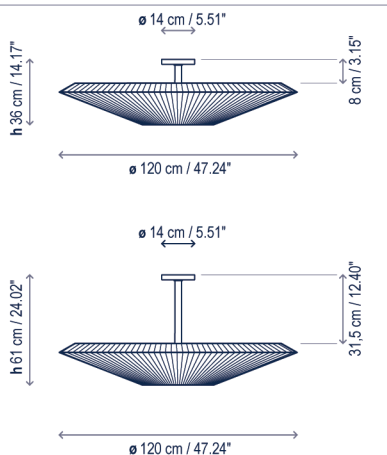

Siam 120

Diseño / Design:
Joana Bover / 2010

Tipología: Plafón
Typology: Ceiling lamp

Ambiente: Interior
Environment: Indoor

Descripción técnica / Technical description:

Peso Neto (estructura pequeña): 8,11 kg
Net Weight (small structure): 8,11 kg

Peso Neto (estructura grande): 8,27 kg
Net Weight (big structure): 8,27 kg

1 Caja Madera/Wood Box
133 x 45 x 155 cm | 0,9277 m³
Peso bruto / Gross Weight: 50,27 kg

Materiales: Hierro, Acero Inoxidable
Materials: Iron, Stainless steel

Difusor inferior: Metacrilato
Lower diffuser: Methacrylate

Las dos estructuras permiten crear múltiples composiciones mediante la superposición de las pantallas.
The 2 structure sizes allows for several group compositions by partially superimposing shades.

Descripción lámpara (Estructura Grande) / Lamps description (Big Structure):

230V 50Hz IP-20 6 x 46 W EcoClassic P45 E-27 6 x 30 W CFL E-27 6 x 9 W LED A60 E-27

Ref	Acabados / Finishing	Ean13
0232005G/P698C	Níquel Satinado Pantalla Cinta Translúcida Blanca Satin Nickel White Translucent Ribbon Shade	8435493700564
0232005G/P699C	Níquel Satinado Pantalla Cinta Translúcida Crema Satin Nickel Cream Translucent Ribbon Shade	8435493700571